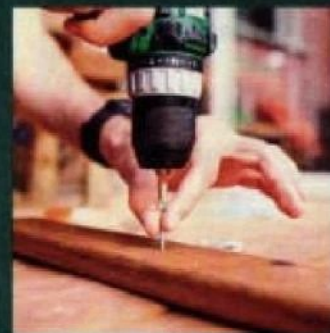

Spaceo

5 ans

A

99€⁹⁰ -30%

69.90€

**ESCABEAU ALUMINIUM
4 MARCHES**
Marches larges (13 cm)
antidérapantes.
Tablette porte-outils
avec crochet porte-seau.
Charge max. : 150 kg.
Hauteur max. d'accès :
2,85 m. Dim. déplié
H. 146 x L. 90 x L. 46 cm.
Réf. 67118093.

Meilo

10 ans

C

**FABRIQUE
EN FRANCE**

L'outillage ...

**Les cours
de bricolage**

★★★★★ 1095 avis (5)

**Réaliser les bases
du bricolage (3h)**

25€ 15€

Consulter les
prochaines
disponibilités

54€⁹⁰ -18%
44.90€
Dont 0,02€ d'éco-part***

**BOÎTE AUX LETTRES
1 PORTE EXTÉRIEURE**
Dim. H. 28,5 x L. 28,5 x P. 38,5 cm.
Boîte et serrure normalisées La Poste.
Résistante aux tentatives d'effraction et d'arrachement
de la porte (jusqu'à 60 kg). Boîtier avec gouttière
hydrofuge pour maintenir le courrier au sec.
Réf. 80159820.
Existe en 2 portes, Réf. 80159819⁽¹⁾