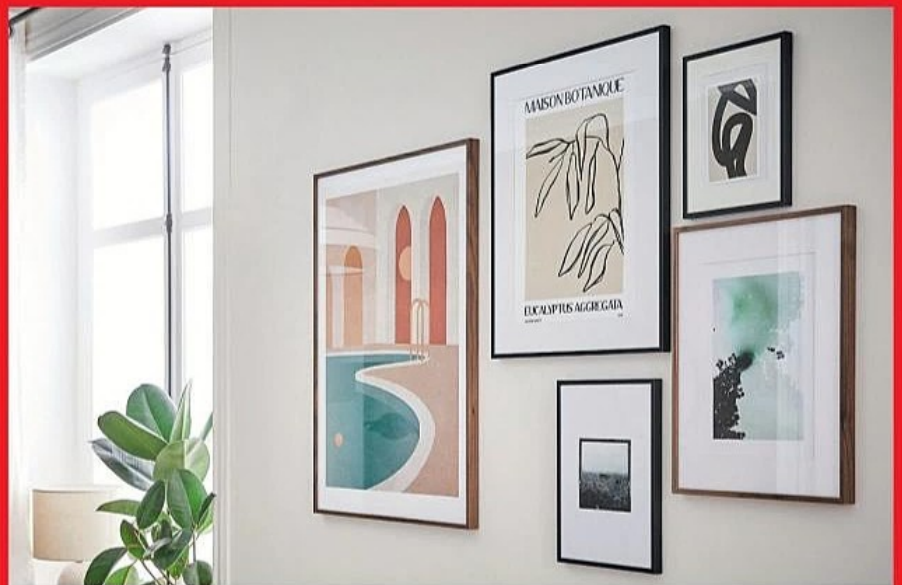

**MIROIR RECTANGULAIRE
EFFET CHÊNE CLAIR INSPIRE NARVA**

Dim. l. 52 x H. 152 cm. Cadre en bois provenant de
forêts certifiées FSC® N003930 / FSC® C103337.
Un gabarit est inclus pour faciliter la fixation.
Vis et chevilles vendues séparément.
Réf. 86484796.
Existe en blanc⁽¹⁾

Inspire

Jusqu'à
-20%

Sur les cadres
NIELSEN Accent⁽²⁾