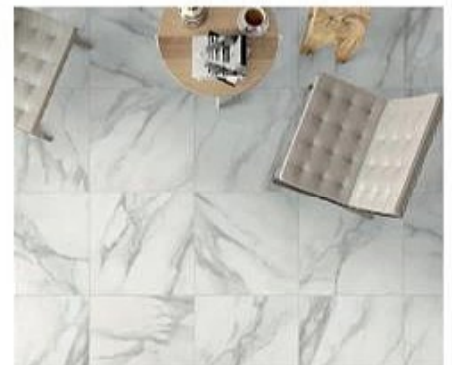

29.90

MOUSTIQUAIRE À ENROULEMENT 140 X 140 CM ISOXA ALUMINIUM BLANC

Moustiquaire à enroulement vertical (140 x 140 cm) en aluminium blanc et toile fibre de verre noire. Recoupable. 2 poignées. Pose par perçage. Autres coloris/dimensions disponibles. Réf. 82709118. - Existe en d'autres versions⁽¹⁾

~~12.99~~ -23%

Le m²

9.99

Dont 0,70€ d'éco-part***

SOL STRATIFIÉ FORTE ARTENS WESTA, ÉP. 8 MM

Sol stratifié Westa, décor chêne pulsar sable. Pose facile par clic vertical. Surface structurée. Certifié bois (PEFC/FSC) et Ecolabel européen. Réf. 95785493 - La botte de 2,24 m² ~~29,10€~~ **22,38€**

ARRIVAGE

10 000 cartons⁽³⁾

Le m²

12.90

Dont 0,01€ d'éco-part***

CARRELAGE SOL INTÉRIEUR NEW SCULTURE

Grès cérame imitation marbre Calacatta, sublimé par de délicates veines grises, pour une élégance au charme éternel. Effet marbre avec veines grises 60,4 x 60,4 cm. Réf. 97157608 - Le carton de 1,46 m² ~~18,83€~~ **18,83€**