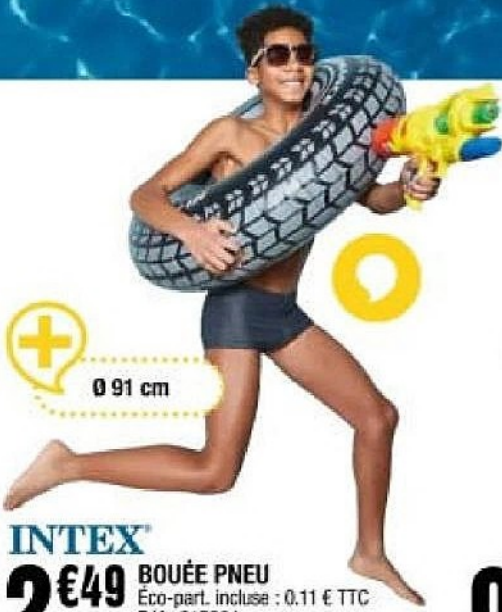

Bestway

9€99

HAMAC DE PISCINE  
Eco-part. incluse : 0.14 € TTC  
Réf : 261620  
~~12,99€ - 9,99€~~

1€49

FRITE DE PISCINE

Réf : 136162  
~~2,49€ - 1,49€~~

+  
Ø 91 cm

INTEX

2€49 BOUÉE PNEU  
Eco-part. incluse : 0.11 € TTC  
Réf : 217804  
~~2,89€ - 2,49€~~

9€99 MATELAS ARC-EN-CIEL  
Eco-part. incluse : 0.23 € TTC  
Réf : 297361  
~~12,99€ - 9,99€~~

INTEX

Au choix

0€99

BOUÉE GONFLABLE  
Eco-part. incluse : 0.02 € TTC  
Réf : 231000  
~~1,49€ - 0,99€~~