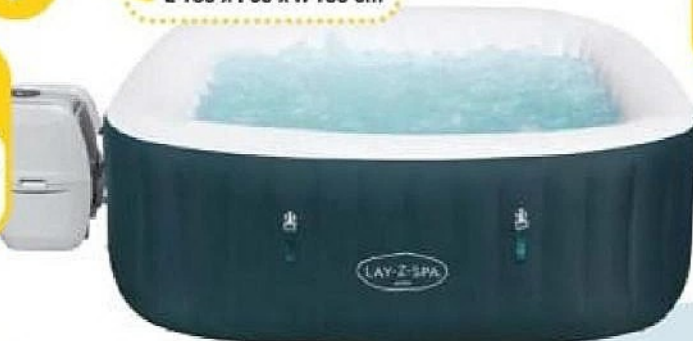

Bestway

549⁹⁹ - 200 €
349 €⁹⁹

SPA GONFLABLE
PALM SPRING
Eco-part. incluse : 1,80 € TTC
Réf : 231096

4/6 PERSONNES

Ø 196 cm

Ø 276 cm

INTEX

749⁹⁹ - 300 €
449 €⁹⁹

SPA GONFLABLE
BALTIC LED
Eco-part. incluse : 2,1 € TTC
Réf : 231103

6 PERSONNES

Bestway

699⁹⁹ - 100 €
599 €⁹⁹

SPA GONFLABLE
Eco-part. incluse : 1,75 € TTC
Réf : 297395

4/6 PERSONNES

L 180 x l 66 x H 180 cm

49 €⁹⁹
ASPIRATEUR DE PISCINE
SPA BALAI

Bestway

ASPIRATEUR DE PISCINE ET
SPA BALAI
Eco-part. incluse : 0,16 € TTC
Réf : 250086
~~59,99€~~ 49,99€

Pensez-y !

Bestway

4 €⁹⁹ 2 CARTOUCHES TYPE 6
Réf : 231123
~~5,99€~~ 4,99€

INTEX

4 €⁹⁹ 2 CARTOUCHES DE SPA
Réf : 201857
~~5,99€~~ 4,99€