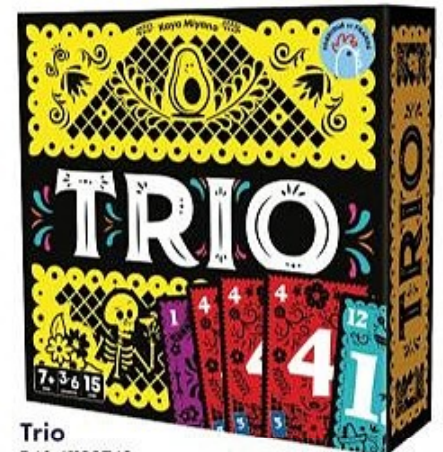

Agent  
avenue  
Réf. 41226194  
**21€99**

Stratégie

Dès 8 ans | 2 joueurs | 15 min

Strike  
Réf. 41288222

**19€99** Ravensburger

Chance, adresse

Dès 7 ans | 2 à 5 joueurs

OFFRE  
EXCLUSIVE  
~~12€99~~  
**9€75**  
/ pièce

25%  
de  
remise

La  
Grande  
Récré

Ligretto

Réf. 06025612 ou 06025614

Rapidité

Dès 7 ans | 2 à 4 joueurs | 10 min

Crack list la récré  
Réf. 41225543

**19€99**

Qwirkle de voyage  
Réf. 06026332

**24€99**

Stratégie, tactique

Dès 6 ans | 2 à 4 joueurs | 30-60 min

Skyjo voyage  
Réf. 41227405

**10€99**

Ambiance, réflexion

Dès 8 ans | 2 à 4 joueurs | 10 min

Trio  
Réf. 41132742

**12€99**

Déduction, mémoire

Dès 7 ans | 3 à 6 joueurs | 15 min