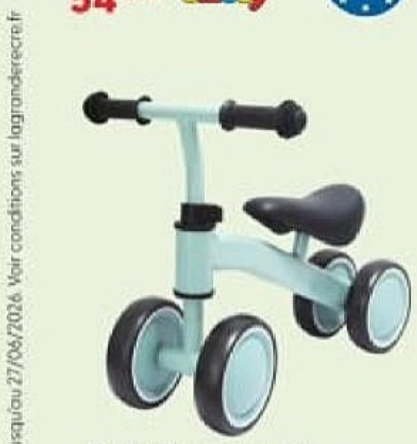

chicco

Pliable

Existe en beige
Réf. 922138

5€ remboursés
(1)

Draisienne confort
Avec plateforme centrale pour que l'enfant pose ses pieds tout en roulant.
Selle réglable en hauteur.
Dès 2 ans. Réf. 873606

54€99 Smoby UE

Existe en bleu

Trottinette 3 roues
3 niveaux de hauteur de 58 à 68 cm.
Charge maxi 20 kg. Dès 2 ans.
Réf. 901889 ou 901797

39€99

Tricycle 6 en 1 Elite Platinum
Modulable et évolutif jusqu'à 6 ans.
Charge maxi : 25 kg. Dès 10 mois.
Réf. 910198

109€99

Draisienne 4 roues
En métal. Charge maxi : 20 kg.
Dès 2 ans. Réf. 910490

34€99

Trottinette 3 roues La Pat' Patrouille
Ajustable en hauteur de 63 à 68 cm. Charge maxi 20 kg. Dès 2 ans.
Réf. 901814

34€99

Disney Stitch

Trottinette Stitch
Pliable. Guidon ajustable en hauteur. Charge maxi : 50 kg.
Dès 5 ans. Réf. 914400

34€99
Smoby

(1) Offre valable jusqu'au 27/06/2026. Voir conditions sur lagranderecre.fr