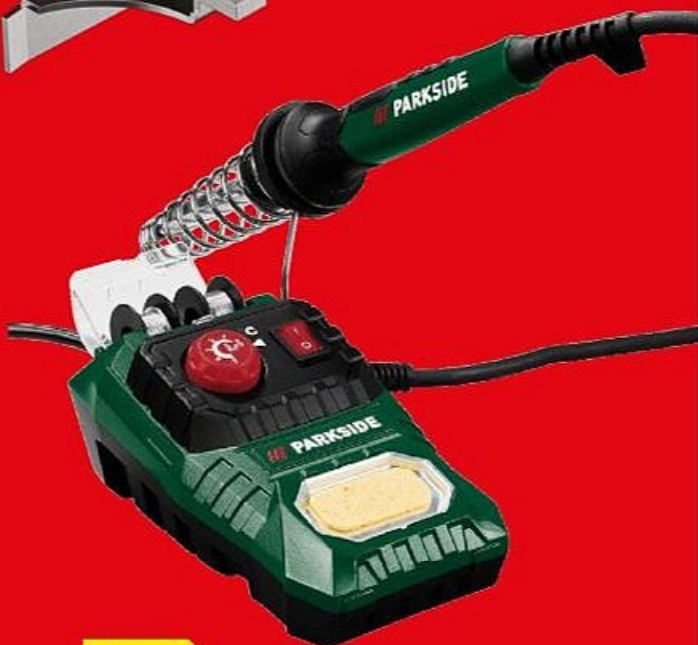

**CIEN BEAUTY
Pèse-personne
impédancemètre**

Fonction « Step On » et arrêt automatique. Piles incluses. L'unité au choix.

n°487619

-30% ~~9.99~~

6.99

Dont 0,10 € d'éco-participation

48 W