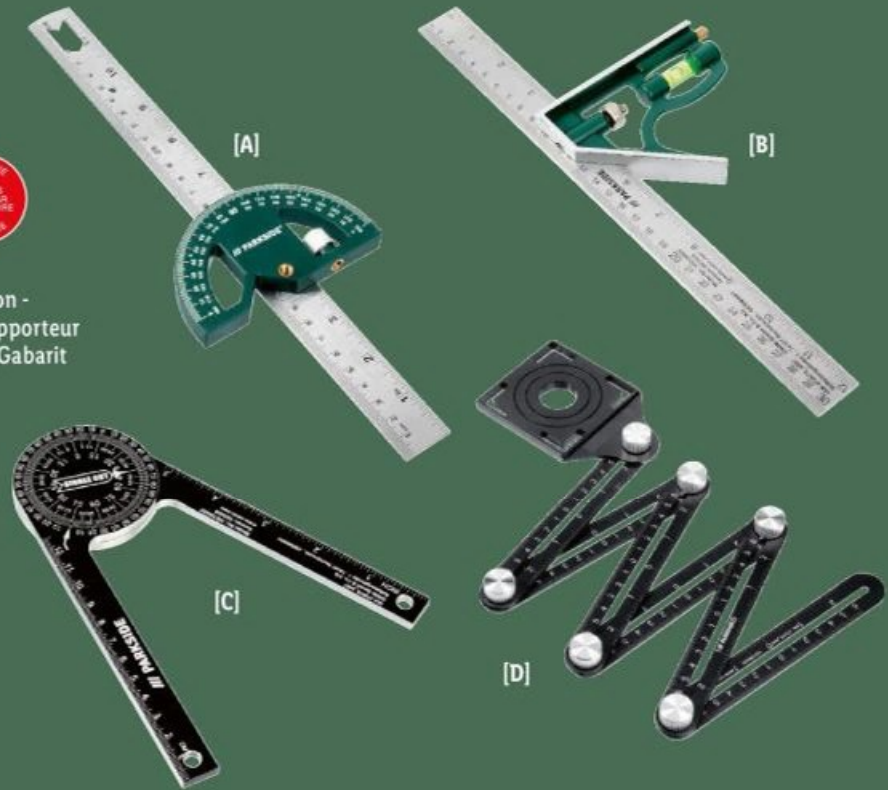

/// PARKSIDE®

Parkside® Outil de mesure

L'unité au choix.
[A] Jauge d'angle multifonction -
[B] Équerre combinée - [C] Rapporteur
360° pour scie à onglet - [D] Gabarit
d'angle, 6 côtés
n°472075

Également en ligne

-28% 6.99
4.99

Parkside® Joint à double bourrelet pour bas de porte

L'unité au choix. n°487574

2.99

UHU® Colle instantanée

L'unité au choix.
[A] Liquide -, [B] Gel
n°487112

1.49