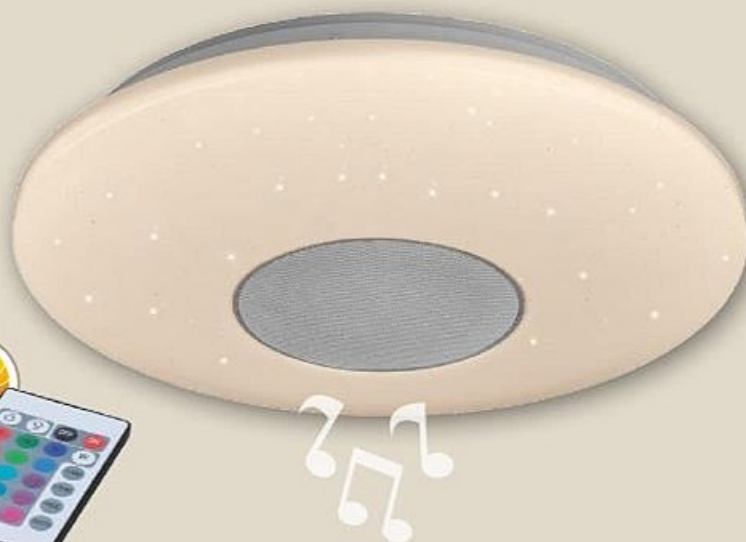

-25% 5.99**

4.49

180-200 x 200 cm

-27% 7.99**

5.79

Également en ligne

LIVARNO home
Plafonnier à LED avec
haut-parleur Bluetooth®

 Avec effet ciel étoilé décoratif
 + commande du haut-parleur
 via smartphone.

Également en ligne

LIVARNO home
Étagère noire

 À monter soi-même.
 L'unité.

n°506077

Env. 63 x 36 x 95 cm

SEULEMENT

24.99

Dont 0,71 € d'éco-participation