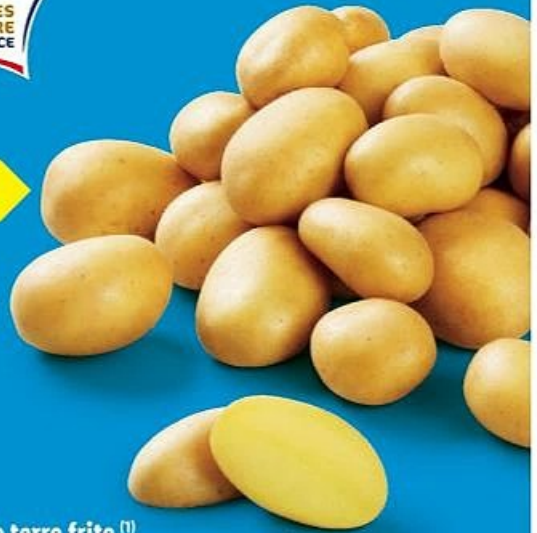

**Seulement
0,65 € le kilo**

2 kg

Pomme de terre frite ⁽¹⁾
Le filet de 2 kg
(1 kg = 0,65 €) avec Lidl Plus
au lieu de 1,96 € (1 kg = 0,98 €)
Catégorie 1
Calibre 50-70 mm
Variété : Alegria/Bricata/
Noblesse/Colomba/Sound
Traitement anti-germinatif
après récolte
n°53302

-34%
1.29 ^{1.96}