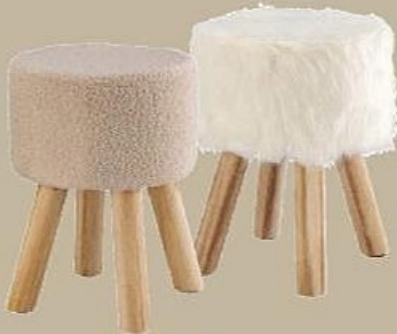

Env. 113 x 60,5 x 33 cm (l x h x p)

LIVARNO home
Meuble bas

À monter soi-même.

Env. 22 kg.
L'unité.

n°485330

3

SEULEMENT
59.99

Dont 2,20 € d'éco-participation

Env. 80 x 75,3 x 33 cm (l x h x p)

Également en ligne

LIVARNO home
Commode

À monter soi-même.

Env. 21 kg.
L'unité.

n°485353

3

-14% ~~69.99**~~
59.99

Dont 2,20 € d'éco-participation

Également en ligne

3

LIVARNO home
Tabouret avec peluche

Env. 29 x 40 cm (Ø x h)
Ex. Housse 83 % polyester
et 17 % acrylique
L'unité au choix.

n°485322

SEULEMENT
13.99

Dont 0,83 € d'éco-participation