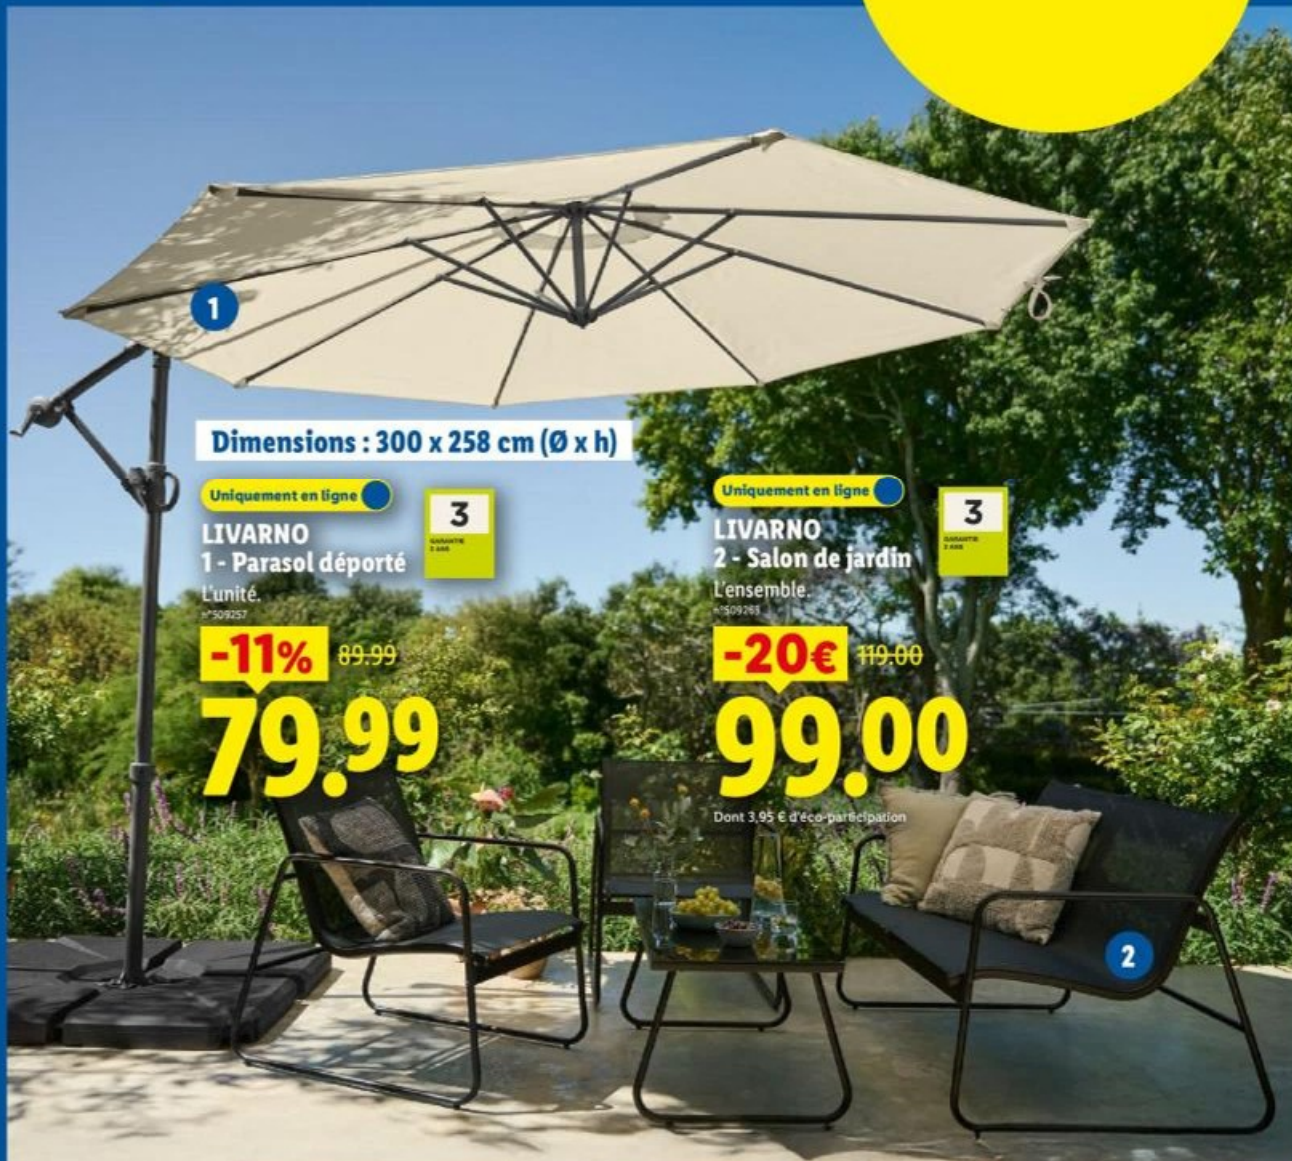

Jeudi 09/04

Uniquement en ligne

Commandez sur
lidl.fr

Bricolage & Jardin

Dimensions : 300 x 258 cm (Ø x h)

Uniquement en ligne

3

LIVARNO
1 - Parasol déporté
L'unité.

n°509257

-11% 89.99

79.99

Uniquement en ligne

3

LIVARNO
2 - Salon de jardin
L'ensemble.

n°509261

-20€ 119.00

99.00

Dont 3,95 € d'éco-participation

Dimensions par chaise :
59 x 74 x 76 cm (l x h x p)

Dimensions table :
85 x 37 x 51 cm (l x h x p)

Dimensions banc :
112 x 74 x 76 cm (l x h x p)

Uniquement en ligne

LIVARNO
Fauteuil relax
en aluminium

L'unité.

n°509242

-14% 69.99

59.99

Dont 0,92 € d'éco-participation

7 positions
d'assise