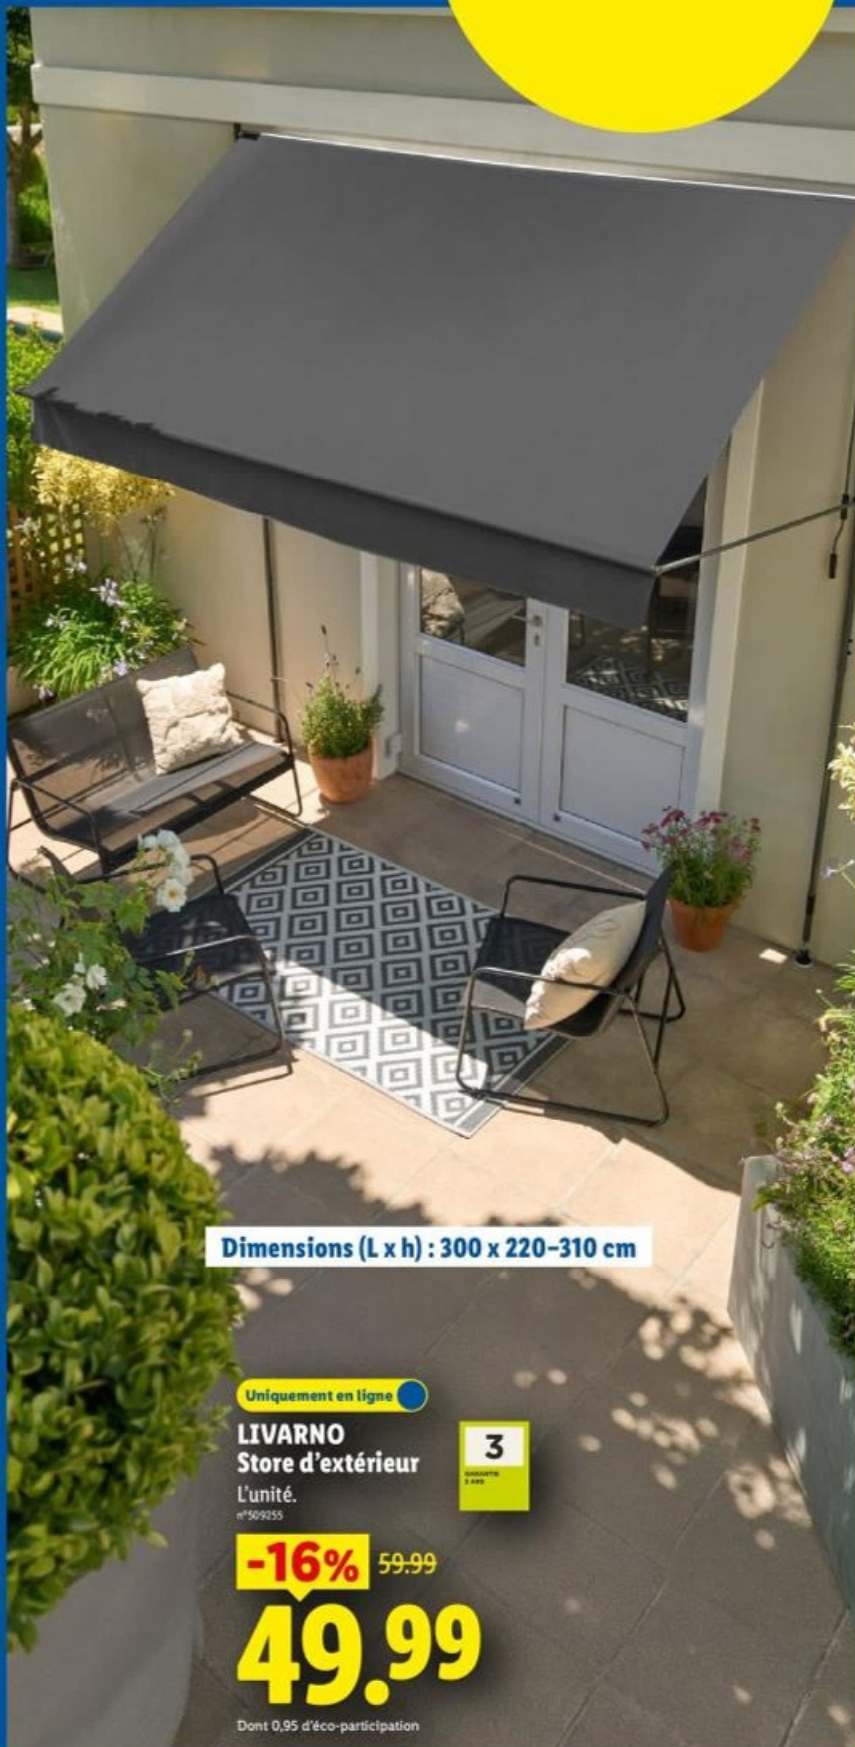

Jeudi 09/04

Uniquement en ligne

Commandez sur
lidl.fr

Bricolage & Jardin

Dimensions (L x l x h) :
39,2 x 33,3 x 135,3 cm

Uniquement en ligne

LIVARNO
Torche à pellets

L'unité.
n°509454

3
ANNUITE
3 ans

-11% 89.99

79.99

Dimensions (L x h) : 300 x 220-310 cm

Uniquement en ligne

LIVARNO
Store d'extérieur

L'unité.
n°509255

3
ANNUITE
3 ans