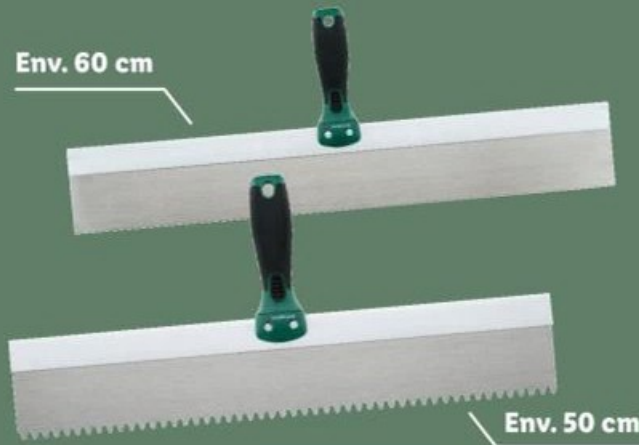

Lundi 13/04

Bricolage & Jardin

PARKSIDE®

PARKSIDE
Résine synthétique
liquide pour sol
Prix au litre = 5 €.
L'unité au choix.
#508766

SEULEMENT
24.99

5 L

Env. 60 cm

Également en ligne

PARKSIDE
Couteau à enduire
L'unité au choix.
#508606

SEULEMENT
3.99

Également en ligne

PARKSIDE
Taloche, truelle
ou platoir
L'unité au choix.
#509605

SEULEMENT
2.99

65 L

PARKSIDE
Bassine à mortier
L'unité.
#509631