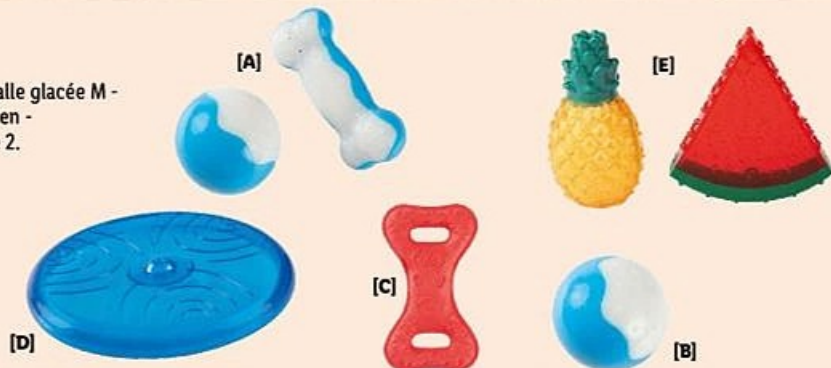

***Prix de référence pratiqué sur lidl.fr. **Offre.
Les articles de cette double page sont valables dans la limite des stocks disponibles.
Modèles et coloris disponibles selon arrivage dans nos supermarchés.
Suggestions de présentation. Photos non contractuelles et retouchées.