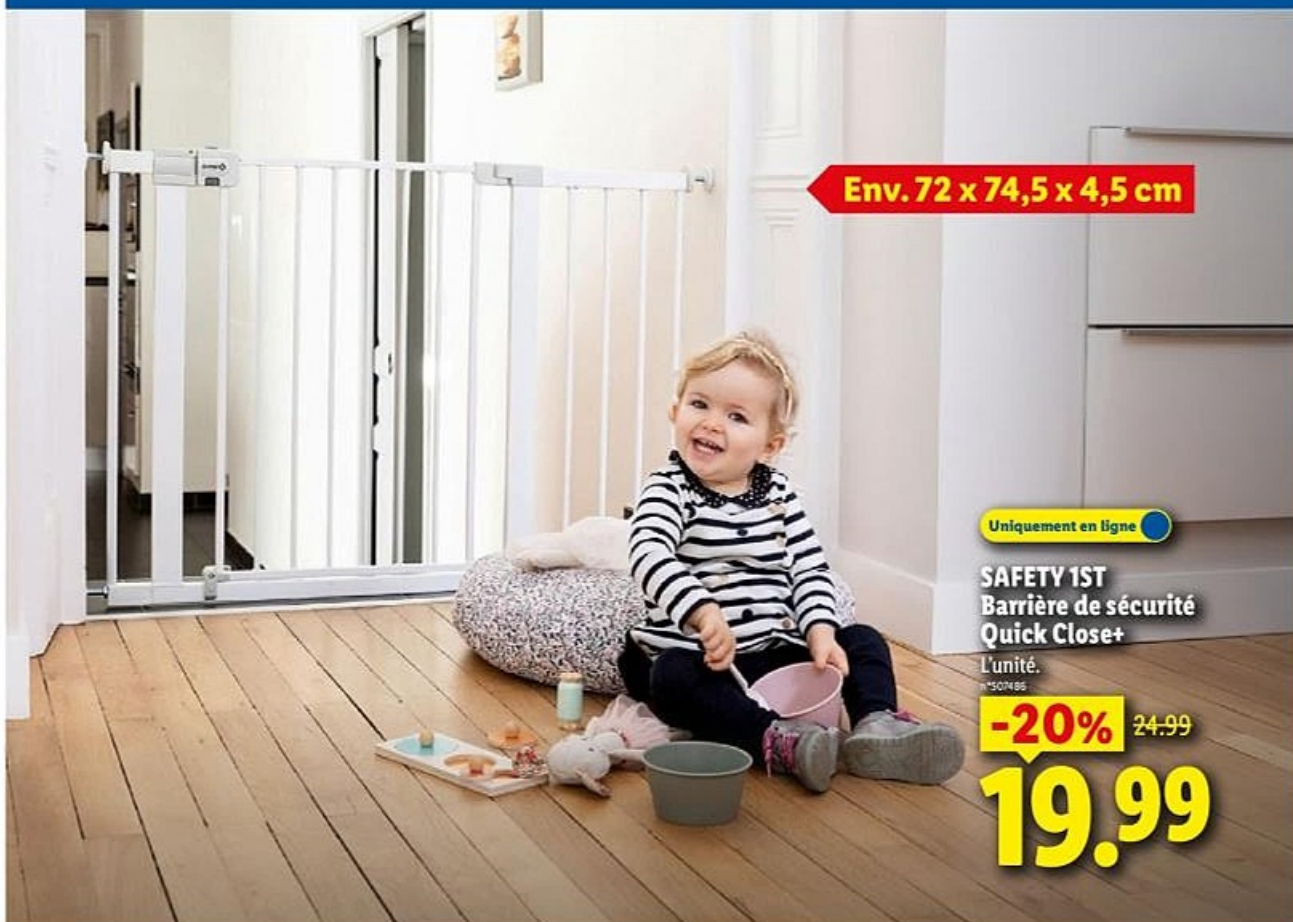

Uniquement en ligne

Commandez sur
lidl.fr

Uniquement en ligne

ROBA
Chaise haute évolutive
Born Up Zick Zack 2 en 1
Dès la naissance
L'unité au choix.

n°536379

-20€ 129.00

109.00

Dont 2,63 € d'éco-participation

Env. 72 x 74,5 x 4,5 cm

Uniquement en ligne

SAFETY 1ST
Barrière de sécurité
Quick Close+

L'unité.

n°502486

-20% 24.99

19.99