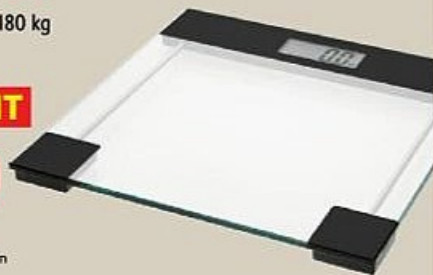

CIEN BEAUTY
Pèse-personne
en verre

Charge/portée : max. 180 kg
L'unité au choix.

n°480258

SEULEMENT
6.99

Dont 0,10 € d'éco-participation

SILVERCREST
PERSONAL CARE
Thermomètre
infrarouge*

L'unité.

n°453867

SEULEMENT
10.99