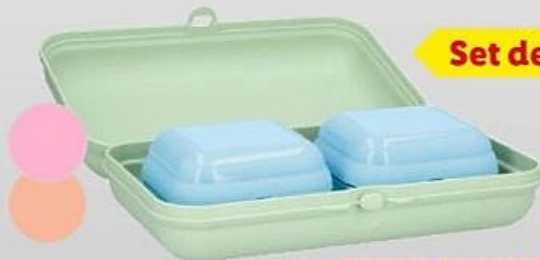

Set de 3

SILVERCREST
Boîtes repas

Le set au choix.
n°506482

SEULEMENT
2.99