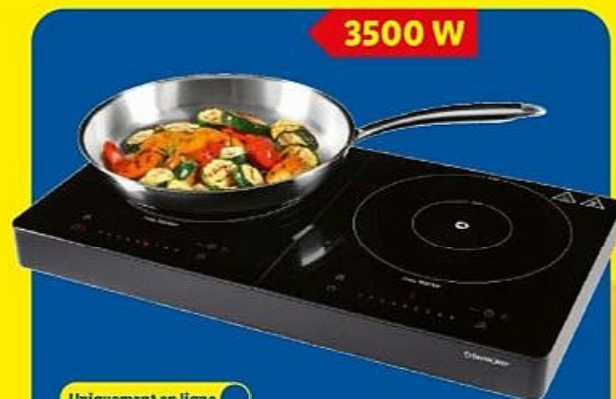

Uniquement en ligne

Commandez sur
lidl.fr

Uniquement en ligne

**GRILLMEISTER
Barbecue boule**

Grille chromée Ø 34 cm

Dimensions :

40 x 68,5 x 43,5 cm (l x h x p)

L'unité.

n°500564

-50% 29.99**14.99**

Uniquement en ligne

-15€**LANDMANN
Barbecue
à gaz 2 brûleurs**
L'unité.

n°500462

94.00 ~~109.00~~

Uniquement en ligne

**SILVERCREST
Appareil de mise
sous vide**

Pour rouleaux de film standards

jusqu'à 30 cm de large

2 niveaux de pression

Adapté aux aliments sensibles

et humides

L'unité au choix.

n°487863

Sans BPA**130 W****-25%** 19.99**14.99**

Dont 0,16 € d'éco-participation

**3500 W**

Uniquement en ligne

**SILVERCREST
Plaque à induction
double**

9 niveaux de puissance

et niveau de puissance

maximale supplémentaire.

Dimensions : env.