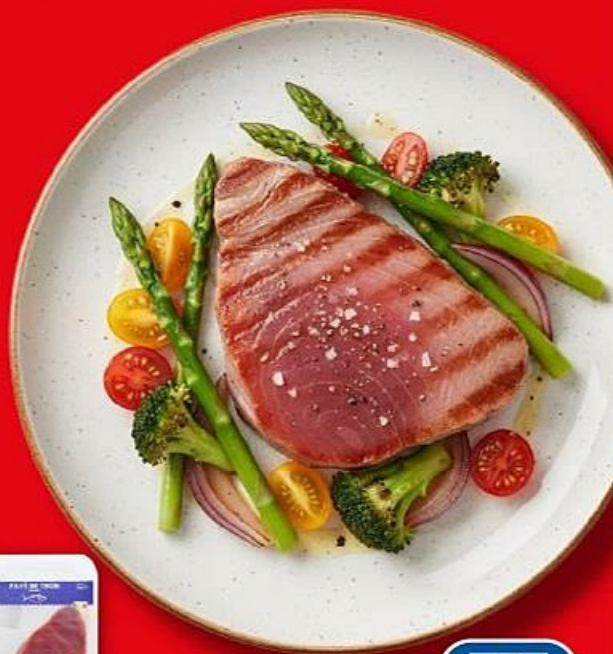

n°234986

-20% **4.79** ^{5.99}

L'ÉTAL DU VOLAILLER Mini escalopes de poulet panées ⁽³⁾
540 g (1 kg = 7,83 €) avec Lidl Plus au lieu de 5,29 € (1 kg = 9,80 €)

n°148330

-20% **4.23** ^{5.29}

L'ÉTAL DU VOLAILLER 4 hachés au poulet ⁽³⁾
400 g (1 kg = 6,58 €) avec Lidl Plus au lieu de 3,99 € (1 kg = 9,98 €)