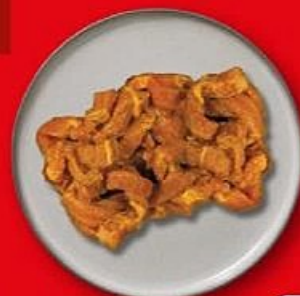

Filets de limande MSC panés citron ⁽²⁾
700 g (1 kg = 11,41 €)

n°5610728

OFFRE FLASH

7.99

Jeudi 30/04

KAI Plateau sushi ⁽²⁾
488 g (1 kg = 13,50 €)
21 pièces

n°5607331

OFFRE FLASH

6.59

L'ÉTAL DU BOUCHER Poitrine de porc tex-mex ⁽²⁾
600 g (1 kg = 8,35 €) avec Lidl Plus au lieu de 6,69 € (1 kg = 11,15 €)

n°9603335

-25% **5.01** ^{6.69}

L'ÉTAL DU VOLAILLER Émincés de poulet gyros ⁽³⁾
500 g (1 kg = 9,58 €) avec Lidl Plus au lieu de 5,99 € (1 kg = 11,98 €)

n°234986

-20% **4.79** ^{5.99}

L'ÉTAL DU VOLAILLER Mini escalopes de poulet panées ⁽³⁾
540 g (1 kg = 7,83 €) avec Lidl Plus au lieu de 5,29 € (1 kg = 9,80 €)

n°148330

-20% **4.23** ^{5.29}

L'ÉTAL DU VOLAILLER 4 hachés au poulet ⁽³⁾
400 g (1 kg = 6,58 €) avec Lidl Plus au lieu de 3,99 € (1 kg = 9,98 €)