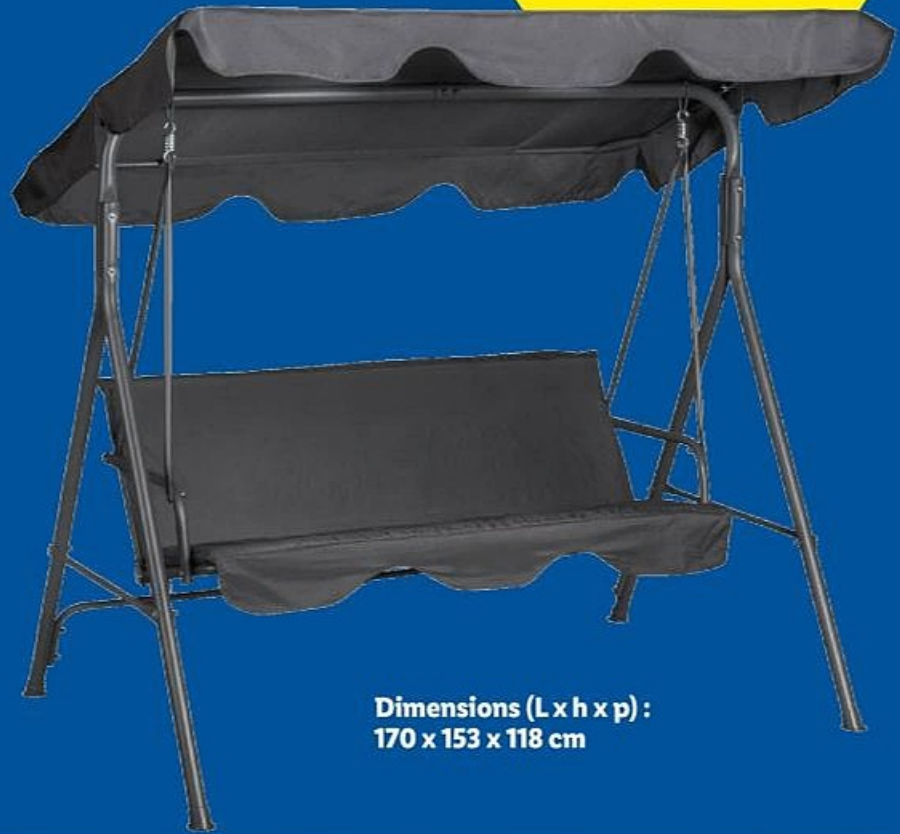

Jeudi 30/04

Uniquement en ligne

Commandez sur  
**lidl.fr**

Maison & Aménagement

Uniquement en ligne

**LIVARNO**  
Balancelle

L'unité.  
#1507056

3

**-20%** 99.00

**79.00**

Dont 1,96 € d'éco-participation

Dimensions (L x h x p) :  
170 x 153 x 118 cm

3

Uniquement en ligne

**LIVARNO**  
Bain de soleil  
tressé

L'unité.  
#1507057

**-30 €** 129.00

**99.00**

Dont 2,29 € d'éco-participation

Dimensions :  
65 x 195 x 27 cm  
(L x L x h)