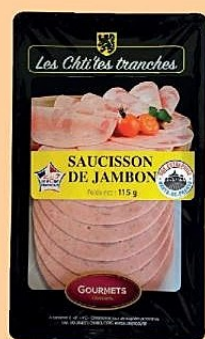

REMISE IMMÉDIATE
SOIT : **1,29€**
LES CH'T'IES TRANCHES GOURMETS DE L'ARTOIS
Saucisson au jambon, bacon, chorizo, salami, roselle, pavé poivre ou roulade pistaches. A partir de 90 g. Remise immédiate en caisse de 0,21€, soit 1,50€ - 0,21€ = 1,29€. Soit jusqu'à 14,34€ le kg. TRANSFORMÉ EN FRANCE.