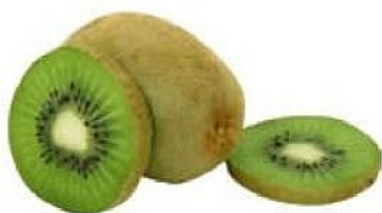

Primeur

DU 1^{ER} AU 5 JUILLET

9€99

LE KG

Cerise
Catégorie 1, variété Bigarreau,
calibre 26 +

ORIGINE
FRANCE

4€99

LE KG

Raisin blanc
Catégorie 1
Variété Victoria

ORIGINE
ITALIE

3€

LE LOT DE 4

Kiwi vert "Zespri"
Catégorie 1, calibre 115-125 g,
variété Hayward
3€ le lot de 4 soit 0€75 la pièce

ORIGINE
NOUVELLE-ZÉLANDE

3€99

LE KG

Tomates mix potager
Catégorie 2

ORIGINE
FRANCE

2€

LE LOT DE 2

Concombre
Catégorie 1, calibre 300-400 g
et/ou 400-500 g
Soit 1€ la pièce au lieu de 1€49

ORIGINE
FRANCE

2€

LE LOT DE 2