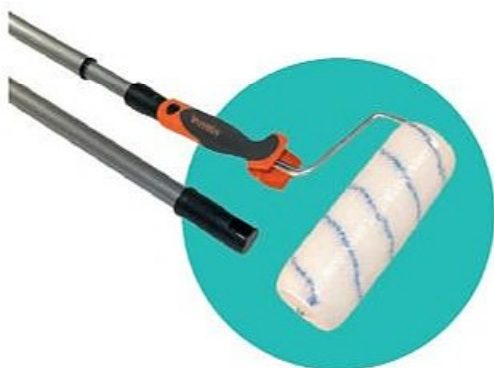

Et en satin à 59,90 € soit 4,99 € le litre. Réf. 556634

À PARTIR DE

58€₉₀

PEINTURE LE BLANC FACILE MAT 10 L + 2 L GRATUITS **DULUX VALENTINE**

12 L, soit 4,91 € le litre. Réf. 608785 Existe en velours à 69,90 € soit 5,83 € le litre. Réf. 608788 Et en satin à 75,90 € soit 6,33 € le litre. Réf. 608790

12€₉₀

PERCHE + ROULEAU

Perche réglable Ø 9 mm x 1,10/2 m. En acier. Rouleau murs et plafonds lisse dim. 18 cm x Ø 55 mm.

Réf. 649811

inventiv

À PARTIR DE

89€₉₀

PEINTURE LE BLANC FINITION PARFAITE MAT 10 L + 2 L GRATUITS **DULUX VALENTINE**