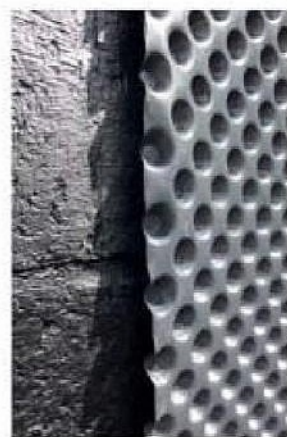

	Produits	Coloris/Matière	Dimensions	Prix
	<b>Gouttière dév. 25 cm</b>	Coloris selon magasins/ PVC	à partir de 2 ml	<b>à partir de 7,95 €</b> Dont 0,05 € d'éco-part.
	<b>Tube de descente Ø 80 mm</b>	Coloris selon magasins/ PVC	à partir de 2 ml	<b>à partir de 9,50 €</b> Dont 0,06 € d'éco-part.
	<b>Siphon cour évacuation eau pluviale</b>	Coloris selon magasins/ PVC	15 x 15 cm	<b>10,90 €</b> Dont 0,01 € d'éco-part.
			20 x 20 cm	<b>18,90 €</b> Dont 0,04 € d'éco-part.

Grilles et tampons assortis, voir disponibilité en magasin.

À PARTIR DE  
**13<sup>50</sup> €**  
Dont 0,04 € d'éco-part.

**1** Regard d'évacuation d'eau/réhausse  
20 x 20 cm REF. 480553

**29<sup>90</sup> €**