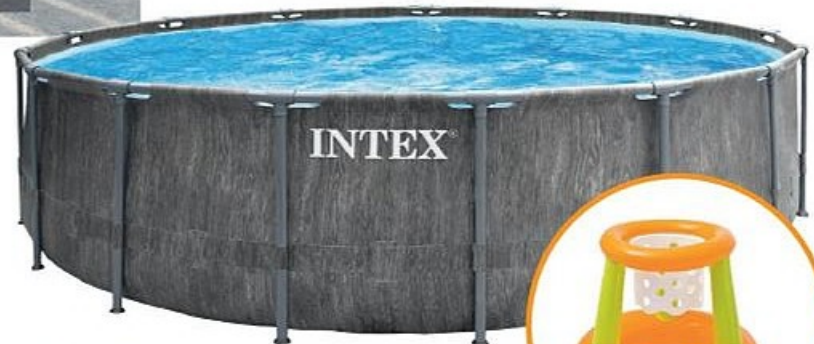

NOUVEAU

249€

1 Tonnelle Lea
4 x 3 m

Réf. 590722

À PARTIR DE
990€

2 Pergola
bioclimatique manuel
Caly 3 x 3 m

Réf. 521046

249€

3 Spa Bora Bora 4 places

Réf. 588945

Inclus 2 cartouches de
filtration, 1 tapis de sol
et 1 bâche de protection.

Jeu gonflable
(panier + balle)
INCLUS

SANS FRAIS

PAYEZ EN 4x
PAR CARTE BANCAIRE

82,25 / mois

Pendant 3 mois
Apport obligatoire : 82,25€
Montant de l'achat : 329€
Voir conditions p.2

329€

Dont 4,52 € d'éco-part.

7 Piscine tubulaire
ronde Baltik Ø 4,57 m

Réf. 476697

INTEX®
La marque référence

PENSEZ-Y

1-Analyse de l'eau

9,90€

4 Boîte de 50
bandelettes de
mesure 6 en 1

Réf. 4023995

inventiv

2-Équilibre de l'eau

12,90€

5 pH+ effet
immédiat en
poudre 5 kg

Réf. 309990

12,90€

9 dalles
soit 2,25 m²

6 Tapis de sol dalle puzzle

Réf. 740947