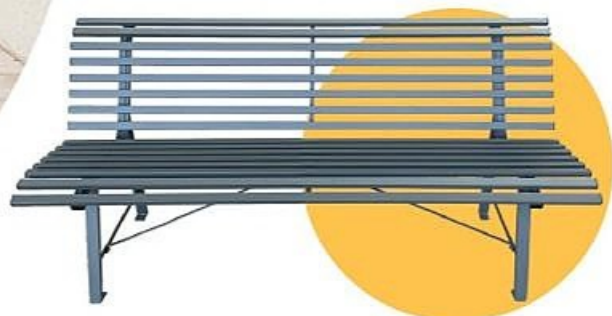

Existe modèle Zest avec table carrée

À PARTIR DE  
**239<sup>€</sup>**  
**3 Parasol déporté rectangulaire Vienna**  
 3,89 x 3,06 m  
 Réf. 405969

Existe en coloris imitation bois à 259 €.

399<sup>€</sup>

Dont 4,86 € d'éco-part.  
**4 Ensemble repas Serena 8 places**  
 Réf. 401021

inventiv

Se replie en format console

**+**  
 Extensible de 62 cm à 3,72 m

NOUVEAU

999<sup>€</sup>

Dont 4,04 € d'éco-part.  
**5 Table extensible Galapagos 62/372 x 100 cm**  
 Réf. 590713

SANS FRAIS

**PAYEZ EN 4x**  
 PAR CARTE BANCAIRE  
**249<sup>€</sup><sub>75</sub> / mois**  
 Pendant 3 mois  
 Apport obligatoire : 249,75 €  
 Montant de l'achat : 999 €  
 Voir conditions p.2

**1. Ensemble PEPS 3 pièces** Structure en acier avec traitement anti-rouille e-coating et powder coating. Chaises : 41 x 45 x 80 cm, table : 60 x 60 x 71 cm. Coloris armature lichen, bleu ou terracotta. Réf. 4029293 - 4029292 - 4029294. Existe en modèle Zest : chaises : 41 x 45 x 80 cm, table : 60 x 60 x 71 cm à 69,90 € dont 1,22 € d'éco-part. Réf. 4029296 - 4029295 - 4029297 **2. Banc America** En acier coloris gris anthracite, peinture électrostatique. Dim. 180 x 72 x H. 81,5 cm. Réf. 405968 **3. Parasol déporté rectangulaire Vienna** 7 baleines. Armature en acier traité anti corrosion coloris gris, mat 75/52 mm, inclinable, toile polyester 200 g/m<sup>2</sup> gris anthracite, base en croix fournie. Dim. 3,89 x 3,06 x H. 2,36/2,66 m. Réf. 405969 Existe en armature imitation bois, toile écru à 259 €. Réf. 405970 **4. Ensemble repas Serena 8 places INVENTIV** En acacia coloris bois blanchi. Table extensible, dim. 160/202,5 x 90 x 75 cm, 8 chaises pliantes 42 x 47,7 x 77 cm. À monter soi-même. Réf. 401021 **5. Table extensible Galapagos** En aluminium. Dim. L. 62/372 x L. 100 x H. 75 cm. Extensible jusqu'à 3,72 m avec 6 rallonges de 62 cm. Finition peinture époxy. Coloris gris. À monter soi-même. Réf. 590713