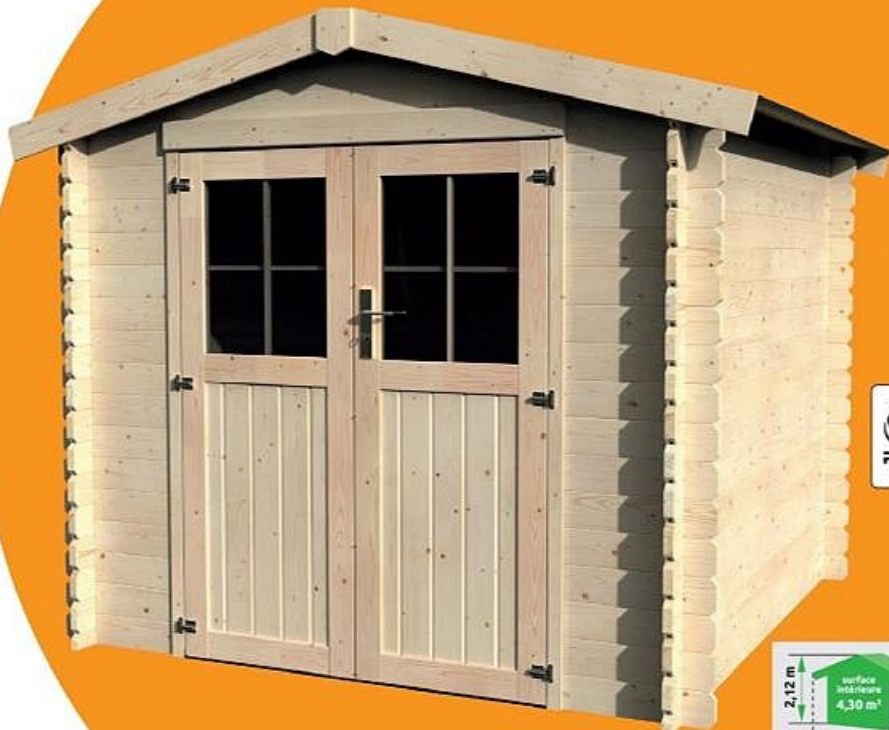

54[€]₉₀

1 Récupérateur d'eau Dune 320 L

Réf. 591133

Belli

Niveau d'eau visible par transparence

SANS FRAIS

PAYEZ EN **4x**
PAR CARTE BANCAIRE
182[€]₂₅/mois

Pendant 3 mois
Apport obligatoire : 182,25€
Montant de l'achat : 729€
Voir conditions p.2

729[€]

3 Abri bois Flandre madriers 28 mm

Réf. 402971

26[€]₅₀

2 Tuyau arrosage MBTY3 Ø 15 mm x 15 m

Réf. 356952

inventiv

GARANTIE 30 ANS

Kit lance + raccords d'arrosage Ø 15 mm (réf. 359416)
POUR 1 € DE PLUS

Sur commande en magasin et livré chez vous

Hors Corse, Monaco et îles sans pont

Soulet
FUN SINCE 1846

399[€]
Portique Violette

Réf. 591003

Composé de deux balançoires, d'un vis-à-vis et d'une plateforme avec toboggan H. 120 cm. En bois traité classe 4. Structure portique garantie 10 ans contre les champignons. La poutre mesure 10 cm de diamètre et les poteaux 8 cm.