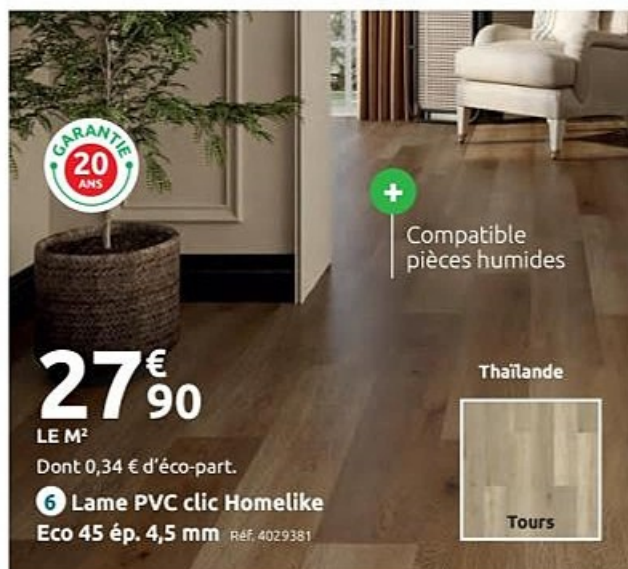

27€⁹⁰

LE M²

Dont 0,34 € d'éco-part.

6 Lame PVC clic Homelike

Eco 45 ép. 4,5 mm Réf. 4029381

Compatible
pièces humides

Thaïlande

Tours

1. Ensemble de meuble de salle de bains 80 cm 2 portes en bois avec fermeture douce, étagère intérieure. Vasque céramique blanche dim. L. 80 x P. 46 cm. Miroir dim. L. 80 x H. 45 cm. Meuble dim. L. 79,5 x P. 45,5 x H. 50 cm, façade/traverse/panneaux 15 mm mélaminé bois. Vendu sans robinetterie. Réf. 4030209 **2. Colonne de douche thermostatique Onyx** Bras de douche rond Ø 22 mm en inox chromé, embase murale amovible. Douche de tête Ø 200 mm ABS chromé avec picots anticalcaires. Douchette Ø100 mm ABS chromé picots anticalcaires. 1 jet inverseur bouton poussoir. Mitigeur thermostatique avec sécurité 38°. Flexible douchette double agrafage chromé 1,50 m. Réf. 475884 **3. Mitigeur lavabo Sligo INVENTIV** Chromé. Cartouche céramique Ø 35 mm, poignée en métal, corps en laiton, bec fixe, embase Ø 50 mm, vidage avec bonde plastique et trette, flexibles de raccordement inox F 3/8. Réf. 212781 **4. Pack WC à poser Elzo NF** Comprendant 1 cuvette, 1 abatant polypropylène frein de chute déclinable, 1 réservoir, 1 mécanisme 3/6 L, 1 robinet flotteur silencieux et 1 kit de fixations sol. Réf. 405514 **5. Sèche-serviettes inertie fluide Flobain II NOIROT** 500 W. Technologie inertie fluide à base d'huile minérale. Régulation électronique ultra précise. Détection automatique d'ouverture des fenêtres, 3 programmes pré-enregistrés + 3 programmes personnalisables, verrouillage des commandes par code PIN, touches d'accès direct : fonctions Boost et Repeat, encadrement de la consigne de température, étalonnage de la température, 2 patères réglables incluses. Fil pilote 6 ordres. Réf. 4001097 Existe en 750 W à 169 €. Réf. 4001098 **6. Lame PVC Clic Homelike Eco 45 ép. 4,5 mm** Clipsable. Couche d'usure 0,3 mm, passage fréquent. Convient à toutes pièces, même humides. Résistant rayures, chocs, abrasion. Compatible sol chauffant/rafraichissant. L157. Pose sur anciens carrelages. Vendue en botte de 2,2 m² à 61,93 € dont 0,76 € d'éco-part. Réf. 4029381 - 4029382