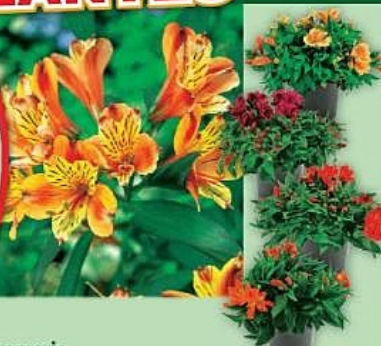

Alstrœmeria
orange, jaune, rose ou rouge, pot Ø env. 19 cm, hauteur env. 40/45 cm, coloris au choix
65271

9,99*