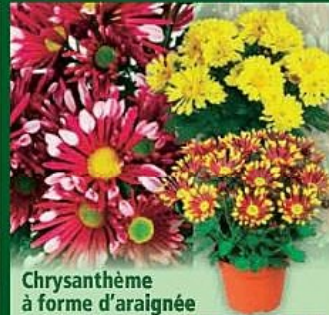

Erable atropurpureum, butterfly, going ou green, orange dream
coloris au choix, offre panachable pot Ø env. 10,5 cm, hauteur env. 40 cm, (2 pots = 5,98 au lieu de 7,98)
43660

-50% sur le 2^{ème}
3,99*
1,99*
le 2^{ème} pot

Bananier Musa Tropicana
pot Ø env. 30/35 cm hauteur env. 12 cm le pot = 4,99* (2 pots = 7,48 au lieu de 9,98)
79482

-50% sur le 2^{ème}
4,99*
2,49*
le 2^{ème} pot

Dipladéna en espalier
pot Ø env. 14 cm, hauteur env. 40 cm
41862

7,99*

Calibrachoa
coloris au choix, pot Ø env. 12 cm hauteur env. 25/30 cm
79345

2,99*

Chrysanthème à forme d'araignée
pot Ø env. 14 cm, hauteur env. 27/33 cm, coloris au choix, 62224

2,99*

Plantes vivaces confetti
pot Ø env. 13 cm, hauteur env. 25/30 cm, variétés et coloris au choix
41993

4,99*

Géranium odorant
hauteur env. 22-30 cm pot Ø env. 14 cm coloris et parfum au choix
74596

2,99*

Oeillets "Peach Party"
hauteur env. 12/17 cm, fleurs parfumées de couleur abricot
65055

5,99*
Clayette x 4