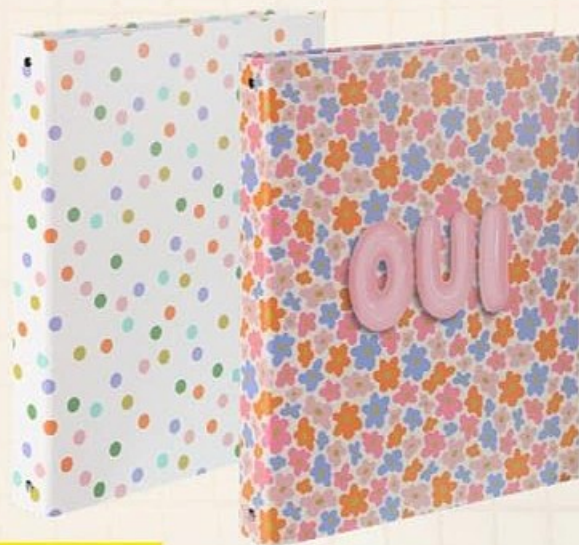

FOURRE-TOUT
20,5 x 6 x 7,5 cm
Coloris au choix

1€
.85

1€
.62

CARNET
160 pages
Coloris au choix

0€
.85

CHEMISE À ÉLASTIQUE ET RABAT
24 x 32 cm
Coloris au choix

1€
.52

CLASSEUR A4
25,30 x 31,50 x 3,50 cm
Coloris au choix

LE + MAGNÉTIQUE

0€
.95

**EMPLOI DU TEMPS
MAGNÉTIQUE AVEC 1
MARQUEUR EFFAÇABLE**
32 x 26 cm