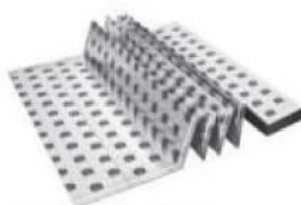

LE M²
9[€]₉₉

~~13%~~ **-28%**

Carrelage extérieur BRISTOL (*)
En grès cérame émaillé. Aspect béton. Coloris gris anthracite. Dim. L. 45 x l. 45 cm x ép. 8,5 mm. Existe en gris clair.
Soit la boîte de 1,42 m² **14,18€**.
5586977

Les indispensables AXTON

La livraison

Pas de moyen de transport ?
On vous livre !

LIVRAISON

Service disponible selon les magasins

LE M²
2[€]₄₉

~~3%~~ **-18%**

Sous-couche sol stratifié SILENCE
En polystyrène. Epaisseur 3 mm.
Soit le paquet de 10 m² **24,90€**.
5620159

19[€]₉₀

~~28%~~ **-30%**

Ragréage sol poudre
25 kg. Intérieur/extérieur. Egalise et lisse le support. Jusqu'à 30 mm.
Soit le kg **0,80€**.
91952440

14[€]₉₀

~~17%~~ **-14%**

Colle carrelage en poudre sol/mur
25 kg. Intérieur/extérieur.
Soit le kg **0,60€**.
91952398