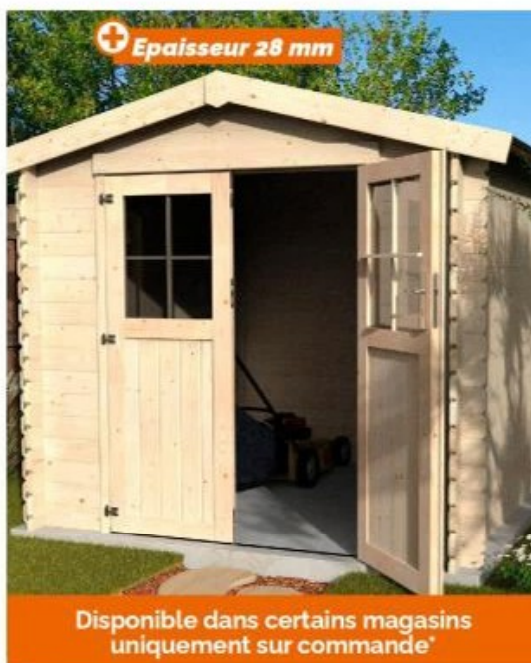

Offert 1 tête double lame avec 10 lames de rechange

139€

RYOBI

Coupe-bordures à batterie ONE+

18 V Batterie lithium One+. Ø de coupe 25-30 cm. Tête de coupe automatique simple fil Ø 1.6 mm. Tube télescopique 24 cm. Vendu avec 1 batterie Lithium+ 2.5 Ah + 1 chargeur rapide 2 Ah. Éco contribution comprise.
GARANTIE 2 ANS + 1 AN SI INSCRIPTION SUR RYOBITOOLS.FR
 5620147

Léger et pratique

27€
~~35€~~ -22%

STERWINS

Coupe-bordures électrique

350 W. Largeur de coupe 25 cm. Bobine fournie. Éco contribution comprise.
GARANTIE 5 ANS
 84572644

3 gestes simples pour des végétaux impeccables :

Épaisseur 28 mm

Disponible dans certains magasins uniquement sur commande*

799€
~~999€~~ -20%

Abri de jardin TATRA

En bois massif. Surface intérieure 4,30 m². Toiture 2 pans en feutre bitumé. Dim. L 233 cm x P 233 cm x H 213 cm. 92118693

➡ A MONTER SOI-MÊME

8€
~~9€~~

Sac jardin multi-usage 100L

En polyester. Réutilisable. Dim. Ø 50 cm x H. 50 cm. 1079006

7€
~~9€~~ -16%

Poubelle + couvercle

80L. En polyéthylène. Dim. Ø 51 x H. 67 cm. 1035903