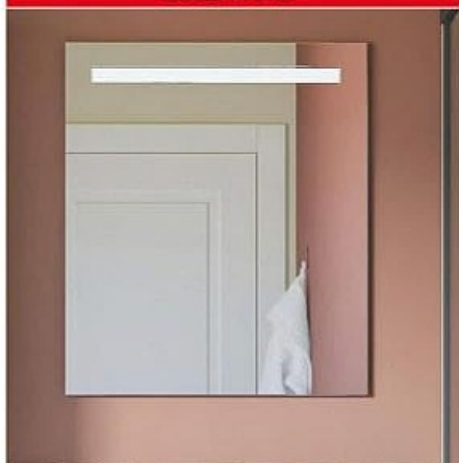

Salle de bain et WC adorent se faire toiletter.

Aidez-les à se refaire une beauté, vous pourrez encore plus en profiter.

Et quand c'est vous qui en prenez soin, ça leur fait encore plus de bien.

Rajeunir ses WC

+ Sans bride

84€₉₀

Sensea

Pack WC à poser Essential
Sortie horizontale, sans rebord. Volume de chasse 3/5L.
95001157

-15% sur les meubles REMIX, vasque REMIX / MAYA et sur les miroirs lumineux ESSENTIAL*

30€₉₀
~~35€₉₀~~ **-13%**

Plan de travail stratifié
Aspect bois. Bords droits. Dim. L. 180 x L 64 cm x ép. 28 mm. Existe en différents coloris. Dont 2,20€ éco-part au recyclage des meubles.
5634115

-20% sur les mitigeurs lavabo REMIX*

MEUBLE • VASQUE
186€₁₅

~~219€~~ **-15%** **Sensea**

Meuble de salle de bains 2 tiroirs REMIX

Aspect bois coloris chêne. A suspendre. Dim. L 60 x H. 58 x P. 46 cm. Vendu seul 150€ **127,50€**. Existe en différentes dimensions⁽¹⁾. Dont 1,50€ éco-part au recyclage des meubles.
Plan simple vasque MAYA.
Céramique blanche. Dim. L 61 x H. 13,8 x P. 49 cm. 69€ **58,65€**.
Miroir lumineux rectangulaire Essential.
Dim. L 60 x H. 70 cm. 81,90€ **69,62€**. Existe en différentes dimensions⁽¹⁾.
85128089-95590665-87731997