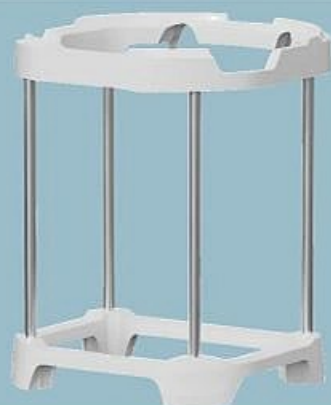

299€
~~349€~~ **-50%**

Chauffe-eau électrique à accumulation
200 L. Cuve en acier émaillé. Thermostat mécanique. Résistance stéatite hors d'eau anticalcaire. Dim. L. 51,3 x H. 147,1 x P. 54,5 cm. IP24. Dont 21,60€ éco-part au recyclage des D3E.
GARANTIE 5 ANS
 92389697

L'indispensable trépied mural vertical !

Il doit être solidement fixé au mur avec des chevilles adaptées pour pouvoir supporter le poids du chauffe-eau.

25€₉₀
~~33€₅₀~~ **-22%**

Trépied pour chauffe-eau mural
 Compatible avec les chauffe-eau Equation de 80 à 200 L.
 92389714

+ 2 patères fournies

139€
Noirot

Sèche-serviettes électrique FLOBAIN II
500 W. A inertie fluide. Thermostat programmable avec écran LCD. Détection de fenêtre ouverte. Dim. L. 50 x H. 102,2 cm. Existe en 750 W*. Dont 2,10€ éco-part au recyclage des D3E.
GARANTIE 3 ANS
 91449909

+ Facile à installer

19€₉₀
~~30€~~ **-35%**

Plafonnier de salle de bain blanc LANO
 En polypropylène. Module LED. 2300 lumens. IP44. Dim. Ø 29 cm. Existe en différents coloris. Dont 0,30€ éco-part au recyclage des D3E.
GARANTIE 5 ANS
 91242439