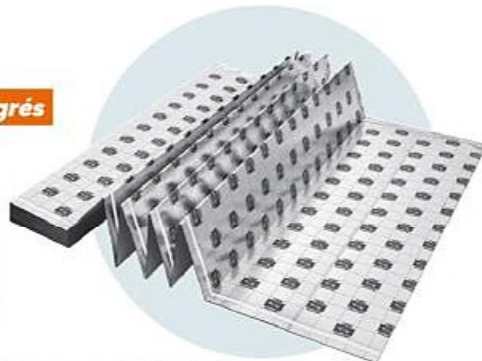

19€₉₀
~~28€₇₀~~ **-30%**

Ragrage sol poudre
25 kg. Intérieur/extérieur. Egalise et lisse le support. Jusqu'à 30 mm. Soit le kg **0,80€**.
91952440

+ Pare vapeur et adhésif intégrés

AXTON

LE M²
2€₄₉
~~3€₀₇~~ **-18%**

Sous-couche sol stratifié SILENCE

En polystyrène. Epaisseur 3 mm. Forme accordéon. Barrière humide intégrée. Soit le paquet de 10 m² **24,90€**.
5620159

LE M²
11€₉₉
~~15€₄₉~~ **-22%**

Artens

Sol stratifié ZELIA

Facile à poser grâce au système clic vertical. Avec chanfreins. Compatible sol chauffant basse température. Dim. L. 129,1 x l. 19,3 cm x Ep. 8 mm. Soit la botte de 1,99 m² **23,86€**.
95785473

+ Sous couche intégrée

LE M²
24€₉₀
~~28€₀₄~~ **-11%**

Artens

Lame PVC clipsable sous-couche intégrée ZARAGOVA

Pose rapide grâce au système clic vertical. Finition bois naturel. La sous-couche intégrée assure une meilleure isolation acoustique et thermique. Dim. L. 122 x l. 18 cm x Ep. 5,5 mm. Soit la botte de 1,54 m² **38,35€**.
GARANTIE 25 ANS
89973267