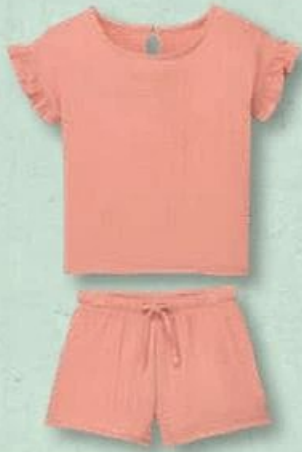

À partir du mercredi 03/06

Autre coloris

100% coton

LILY & DAN®
ENSEMBLE
EN MOUSSELINE
Du 2/4 au 6/8 ans.
Ref. 5023634

6.99
L'ensemble