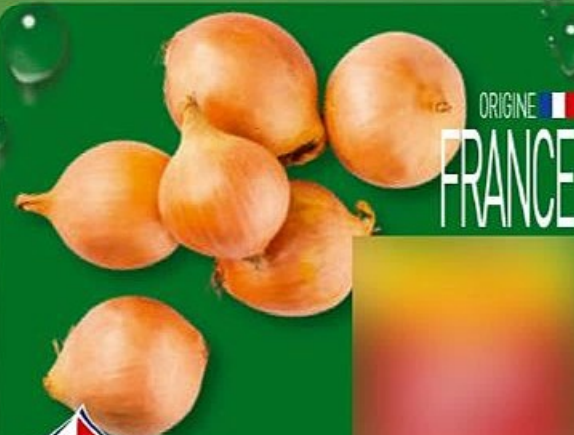

ORIGINE
BRÉSIL

CITRONS VERTS
Variété Tahiti.
Catégorie 1.
Calibre 3 (48/57 mm).
Réf. 6476

ORIGINE 
FRANCE

TOMATES RONDES EN GRAPPE
Catégorie Extra.
Produit vendu en vrac.
Réf. 6313

Du mar. 02/06 au sam. 06/06

LES CLIENTS ALDI PAYENT
LEURS FRUITS ET LÉGUMES
EN MOYENNE

23%

**MOINS CHER
QU'AILLEURS***

ORIGINE 
FRANCE

POMMES DE TERRE DE PRIMEUR
Variété Charlotte ou Iodea.
Catégorie 1.
Calibre 35 / 55 mm.
Réf. 6258

ORIGINE 
**PEROU
OU COLOMBIE**

AVOCATS
Variété Hass.
Catégorie 1.
Calibre 22/24 (151/196 g).
Réf. 6227

ORIGINE 
FRANCE

OIGNONS JAUNES
Catégorie 1.
Calibre 50/70 mm.
Réf. 5020767

ORIGINE 
ESPAGNE

CŒURS DE SUCRINE
Catégorie 1.
Réf. 6372