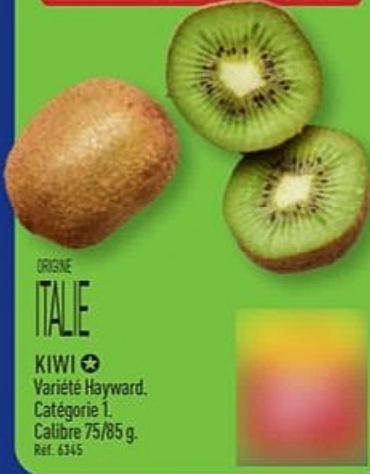

LA MEILLEURE QUALITÉ
À PRIX DISCOUNT

Du mar. 21/04 au sam. 25/04

ORIGINE
ITALIE

KIWI ⁺
Variété Hayward.
Catégorie 1.
Calibre 75/85 g.
Réf. 6345

Du mar. 21/04 au lun. 27/04

ST-CLÉMENT LE BOUCHER[®]
RIBS DE PORC
À LA MEXICAINE
Réf. 9978