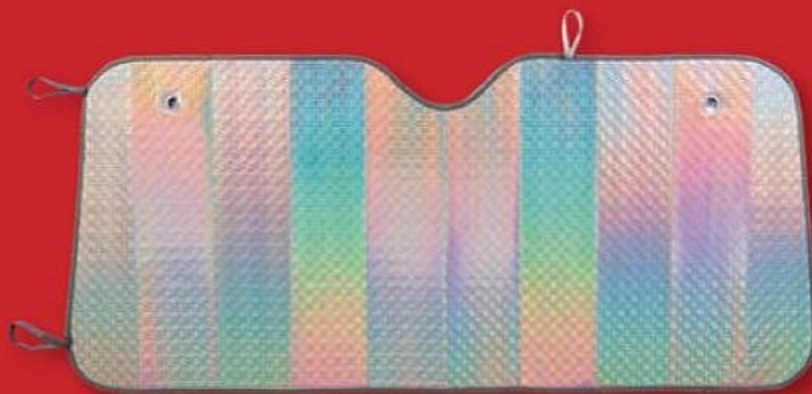

RIDE-GO®
PROTECTION
THERMIQUE
POUR PARE-BRISE 🔄
Env. 189 x 99 cm.
Réf. 5015323

3.00
L'unité