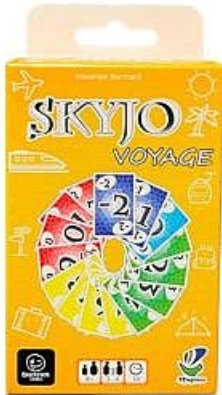

**UNO**

**10€<sup>90</sup>**

**SKYJO VOYAGE**

Cumuler le moins de points possible en échangeant, dévoilant et collectionnant habilement vos cartes. Réf. 317093  
Existe en Skyjo **14€90** Réf. 449229

**13€<sup>90</sup>**