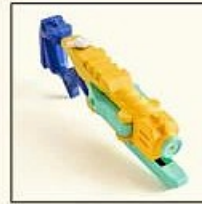

8[€]₉₉

ARBALETE PISTOLET A EAU 46 CM
Réf. 761774