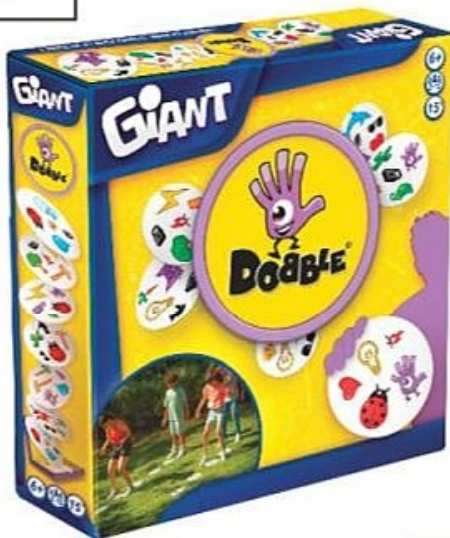

SOLDES

50%
DE REMISE IMMEDIATE

19⁹⁹

5€

MILLE BORNES SONIC
Réf. 623135
Existe en Mission animaux
Réf. 441701

19⁹⁹

9€⁹⁹

COUSSIN HELLO KITTY
35CM
Réf. 957478

13⁹⁹

6€⁹⁹

DOBBLE GIANT
Réf. 534263
Existe en Jungle speed giant
Réf. 75546

29⁹⁹

14€⁹⁹

POP BALL STUDIO STITCH
Avec le Pop Ball Studio Stitch,
créez tes balles squishy uniques
et réutilisables à l'infini !
Réf. 59447