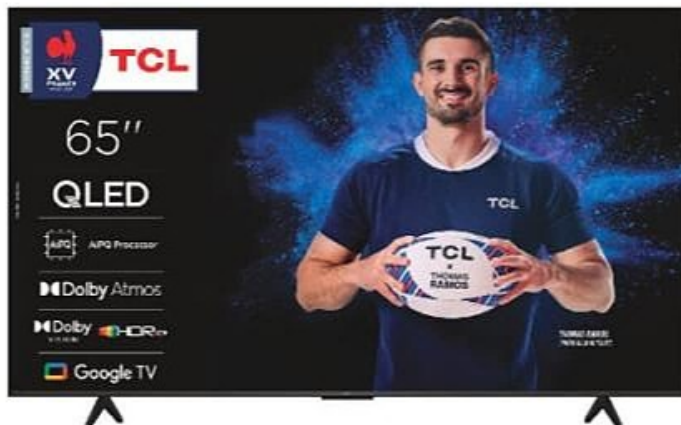

50€
DE REMISE IMMEDIATE

889[€]₉₉

829[€]₉₉

Dont 17,47€ d'éco-participation

TV LED 85" / 214CM
SAMSUNG
TU85U7005
Réf. 552464
Garantie 2 ans

60[€]
DE REMISE
IMMÉDIATE

579[€]
492[€]₁₅

Dont 15,17€ d'éco-participation