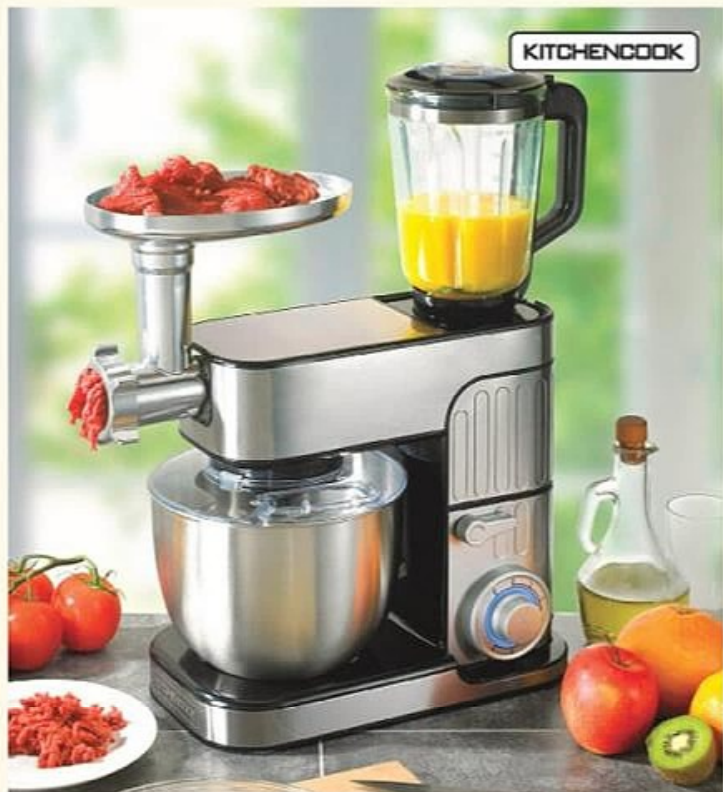

DE REMISE IMMÉDIATE

SOLDES

Tefal

~~69€⁹⁹~~
49€⁹⁹

Dont 0,36€ d'éco-participation

PLANCHA CB631810

Grande surface de cuisson
de 30.4 x 55 cm soit pour environ
12 convives, thermostat réglable,
puissance 2300w.
Réf. 578223
Garantie 2 ans

20€

DE REMISE IMMÉDIATE

SOLDES

~~44⁹⁹~~
29⁹⁹ €

Dont 0,36€ d'éco-participation

DÉCOUPE LÉGUMES DJ753B10

3 cônes pour râper fin, trancher fin ou râper le fromage, rangement des cônes sur l'appareil, puissance 200 w
Réf. 523447
Garantie 2 ans

Moulinex

15€
DE REMISE IMMÉDIATE

KITCHENCOOK

~~199[€]~~
99[€]

SOLDES

Dont 2,20€ d'éco-participation

ROBOT MULTIFONCTION ANTARA PRO INOX

1300W, 6 vitesses + pulse, bol en acier de 5.5L, bras amovible 30°, accessoires inclus : kit pâtisserie, blender 1.5L, hachoir à viande, poussoir, 3 grilles de hachage, un kit à saucisse, 1 kit à kebbés, couvercle anti-éclaboussures. Réf. 180572. Garantie 2 ans.