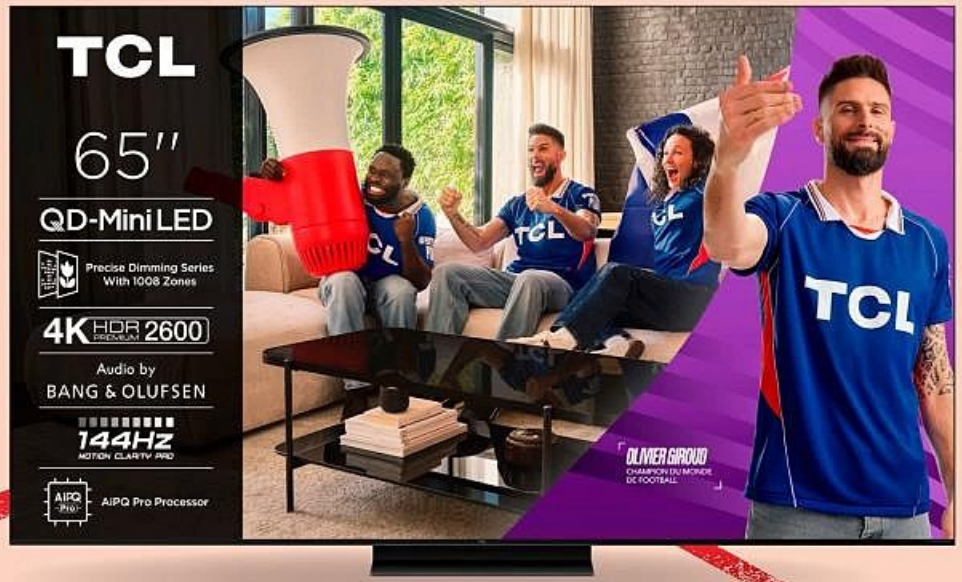

PRIX PAYÉ EN CAISSE

799€

Dont **15,17€** d'éco-participation
SOIT

699€

APRÈS REMBOURSEMENT DIFFÉRÉ
TV MINI LED 65" / 164 CM

TCL 65C7K

Réf. 187532

Garantie 2 ans

Remboursement différé voir conditions en magasin

100€
REMBOURSÉS
PAR
TCL