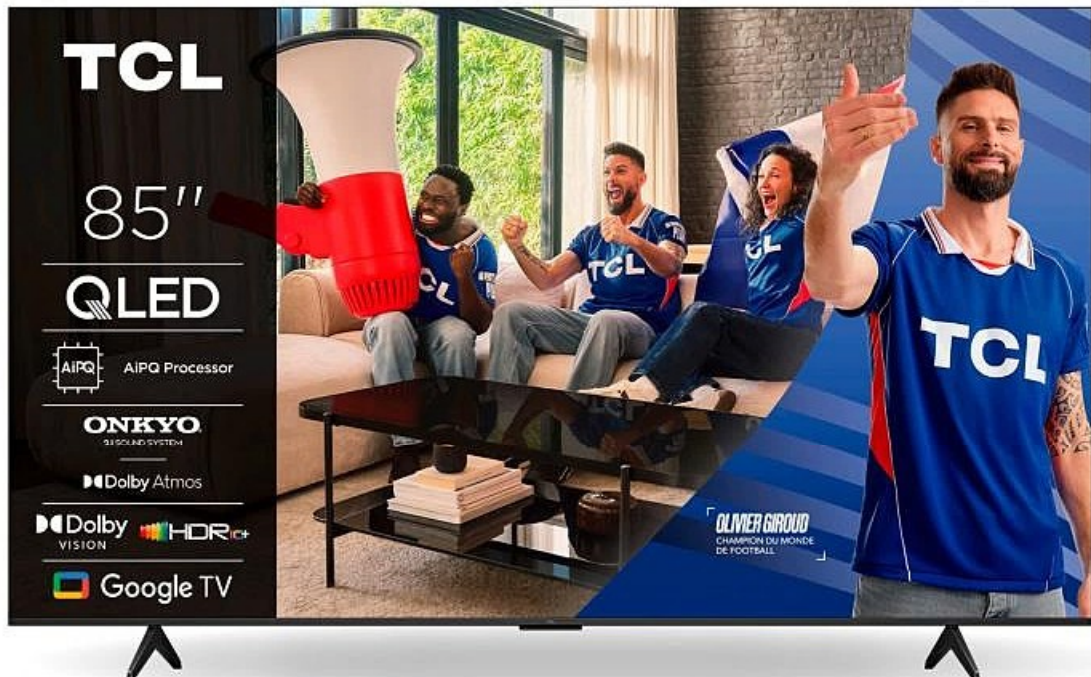

ou

949€

Dont **17,47€** d'éco-participation

TV QLED 85" / 214 CM
SAMSUNG TQ85Q7F
 Réf. 734135
 Garantie 2 ans

4

TCL

85"

QLED