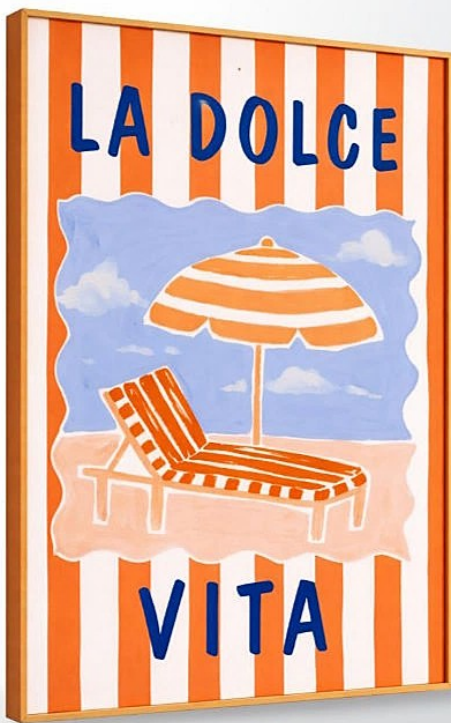

Le plaisir des bonnes affaires !

Décoration • Rideau • Art de la table • Festif • Cadeau • Ameublement • Linge de maison • Loisir

Cache pot fille «Couronne de fleurs»
13.1 x 11 x 16.7 cm, en grès, 2 modèles par taille.

5.99€

Bracelets paillettes
Ø 8 cm et épaisseur 2 cm,
divers modèles, zinc, résine
et acrylique.

4.99€

Tongs à paillettes
Taille 36-37 OU 38-39,
divers coloris.

3.99€

**AVANTAGE
CARTE 3€**
24.99€

Tableau
«LA DOLCE VITA»
60 x 3 x 90 cm, en toile.

AMBIANCE DOLCE VITA

Sac et pochette rayé
Comprend un sac, 44 x 38 cm
et une pochette 20 x 16 cm,
en polyester, orange ou bleu.

5.99€

6.99€

Lot de 3 boîtes de rangement

T1 : 6,1 x 9,1 x 14,4 cm,
T2 : 7 x 11,1 x 16,5 cm,
T3 : 8,6 x 12,1 x 18,5 cm,
motif fond marin.