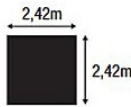

**289€**

**Salon de jardin  
«Andora» kaki**  
Table 150 x 90 x 74 cm, en acier  
et verre trempé, 6 fauteuils 59 x  
66 x 88 cm, en acier et textile,  
à monter soi-même. Eco-part 5,68€

Hespéride®

**29.99€**

**Chilienne «Mirael»**  
89 x 59 x 93 cm, en acier et  
textilène, plusieurs coloris.  
Eco-part 1,96€

**29.99€**

**Parasol «Soya»**  
56 x 65 x 88 cm, en aluminium et  
textilène, plusieurs modèles.

Hespéride®

**AVANTAGE  
CARTE 5€**

**29.99€**

**Fauteuil «Piazza»**  
56 x 65 x 88 cm, en aluminium et textilène,  
plusieurs coloris. Eco-part 0,28€

Hespéride®

**AVANTAGE  
CARTE 20€**

**229€**

**Table «Piazza»**  
90 / 180 x 90 x 75,5 cm, en aluminium,  
à monter soi-même. Eco-part 1,51€