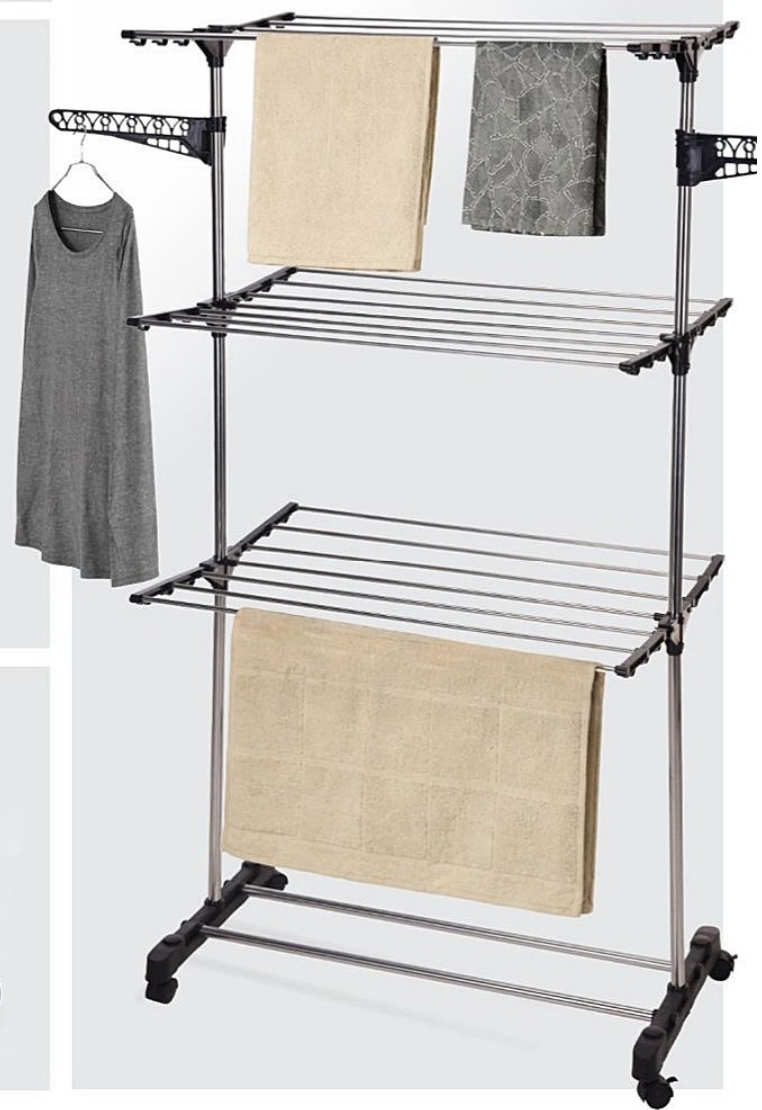

AVANTAGE  
CARTE 5€

Fauteuil «Victoria»  
81 x 81 x 71 cm, en polypropylène,  
monobloc empilable, plusieurs coloris.  
Eco-part 0.96€.

29.99€

AVANTAGE  
CARTE 3€

Pied de parasol 25Kg  
Ø 46 x 11 cm, en polypropylène,  
anthracite.