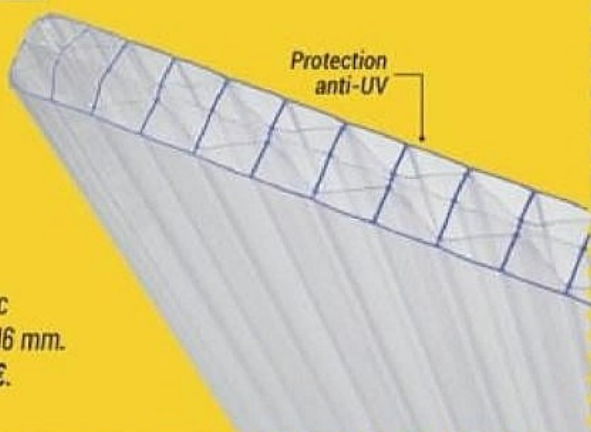

Garantie commerciale(A) : 5 ans

Matériaux

-10%
~~44,90^(D)~~ **34€₉₀**

DHAZE

Plaque polycarbonate

Solution de toiture isolante en intérieur ou extérieur. De forme plate avec structure alvéolaire. Légère et simple d'installation. Dim. 3 x 0,98 m. Ép. 16 mm. En polycarbonate. Coloris translucide. Soit le m² : **11,87€** au lieu de **15,27€**. (3800420402487).