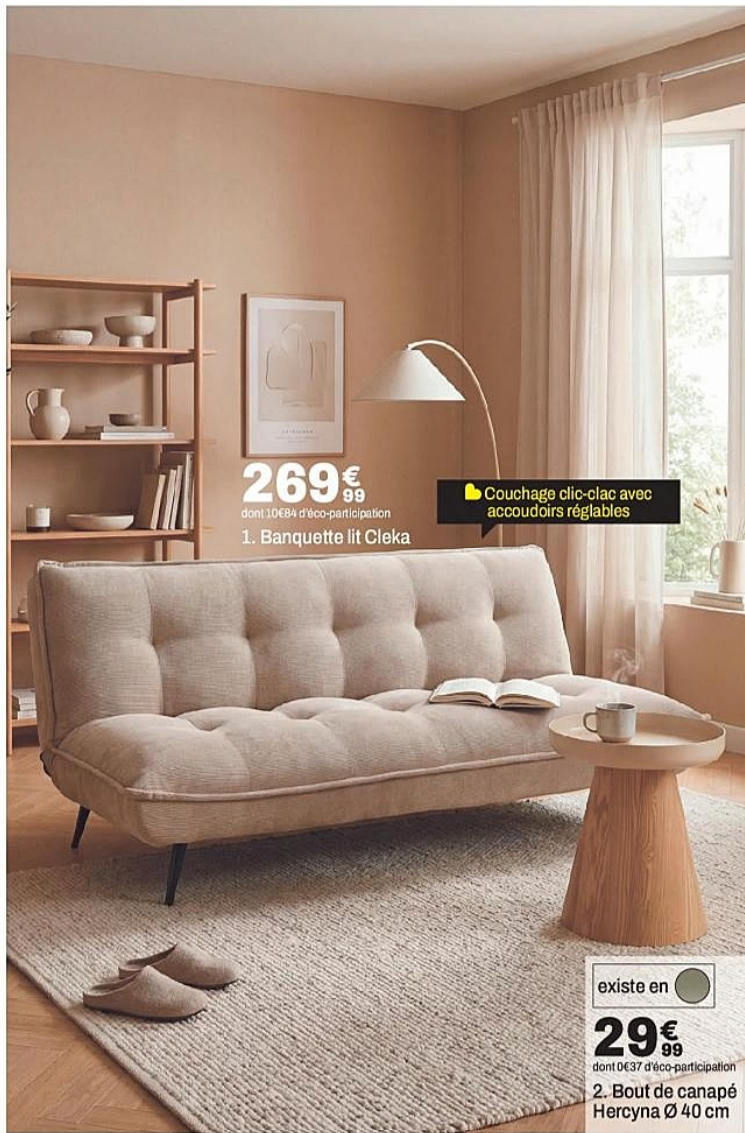

269€⁹⁹
dont 10€84 d'éco-participation

Couchage clic-clac avec accoudoirs réglables

1. Banquette lit Cleka

existe en
29€⁹⁹
dont 0€37 d'éco-participation

2. Bout de canapé Hercyna Ø 40 cm

existe en