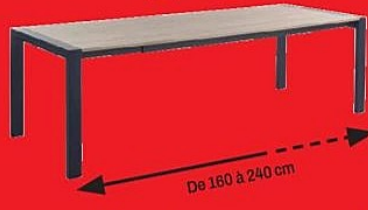

existe en

Entretien facile

24€⁹⁹ -20%

19€⁹⁹
dont 0€92 d'éco-participation

1. Chaise Raina

2 allonges incluses

existe en

499€⁹⁹ -150%

349€⁹⁹
dont 8€84 d'éco-participation

2. Table L.160/240 cm
Camden

6x10

Gain de place grâce à sa hauteur

259€⁹⁹ -80%

179€⁹⁹
dont 3€02 d'éco-participation

3. Mange debout
Charles

6

599€⁹⁹ -100%

499€⁹⁹
dont 7€ d'éco-participation

8. Table céramique
Auxane

6x8

Plateau céramique imitation marbre

PRODUITS EN COUVERTURE :

189€⁹⁹ -20%

149€⁹⁹
dont 4€20 d'éco-participation

4. Table extensible
6/8 personnes Aliaj

359€⁹⁹ -70%

289€⁹⁹
dont 4€20 d'éco-participation

5. Table L. 120 cm + 2 allonges
Lorena

FAVORISE LE BIEN-ÊTRE
4x6

2 allonges incluses de 30 cm

existe en

559€⁹⁹ -160%

399€⁹⁹
dont 10€40 d'éco-participation

6. Table + 6 chaises
Savina 2

6

Disponible en chaise unitaire

NOUVEAUTÉ

849€⁹⁹ -150%

699€⁹⁹
dont 7€ d'éco-participation

7. Table extensible
L. 190/250 cm Adina

De 190 à 250 cm

FAVORISE LE BIEN-ÊTRE
6x10

Plateau finition chêne et piètement en métal noir

899€⁹⁹ -150%

749€⁹⁹
dont 30€76 d'éco-participation

9. Table extensible L. 160 / 240 cm
Evora

6x10

2 allonges incluses en bout de table

Réglez vos achats à partir de 160 €

Un crédit vous engage et doit être remboursé. Vérifiez vos capacités de remboursement avant de vous engager.

10 FOIS
SANS FRAIS