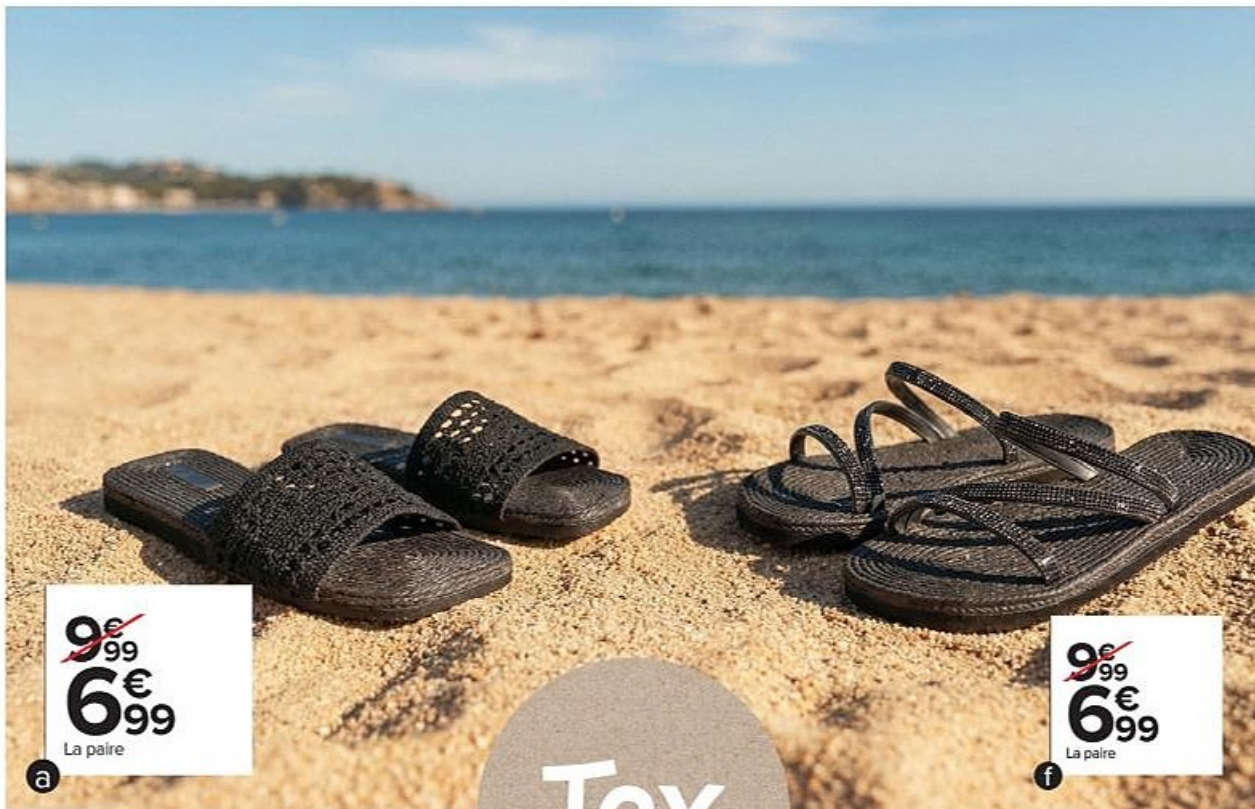

Tex TENUE DE PLAGE FEMME

~~9€⁹⁹~~
6€⁹⁹
La paire

a

~~9€⁹⁹~~
6€⁹⁹
La paire

f

Tex