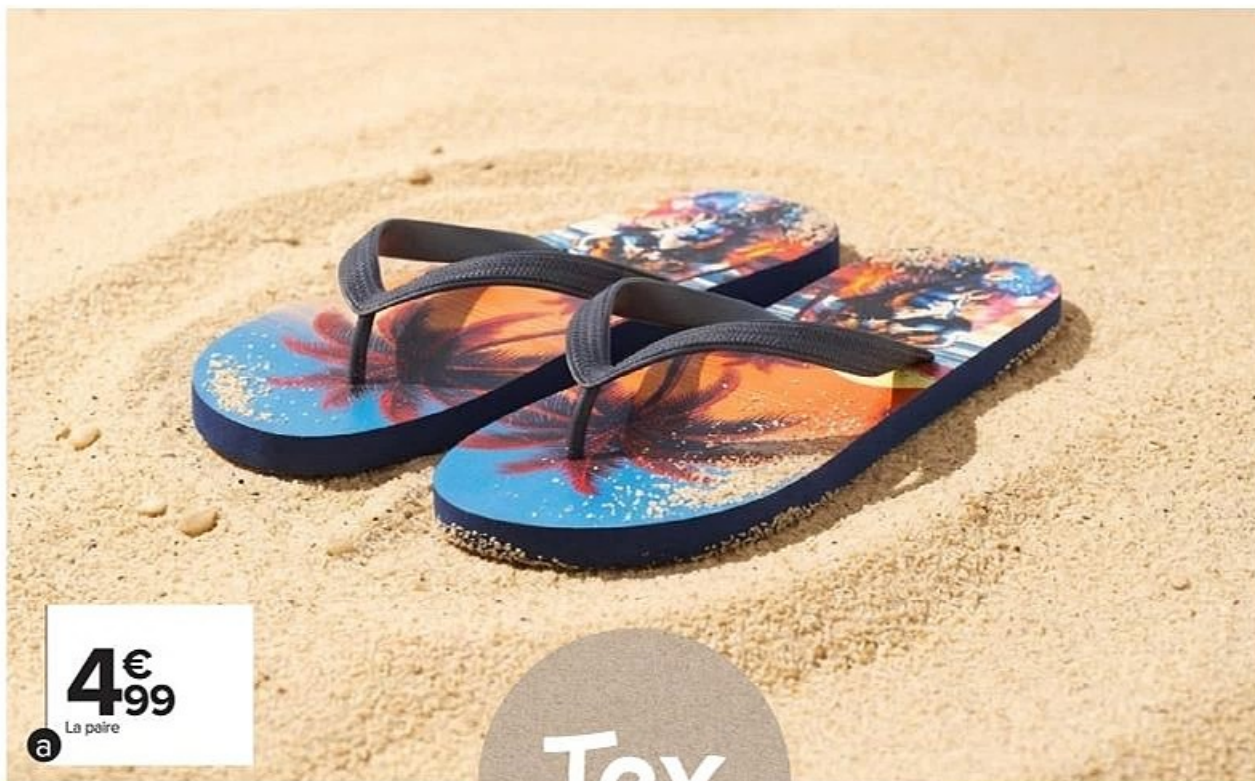

RETROUVEZ LES MENTIONS LÉGALES EN FIN DE CATALOGUE

Tex TENUE DE PLAGE HOMME

4€⁹⁹
La paire

a

Tex

JUSQU'AU
XXXL

6€⁹⁹

b