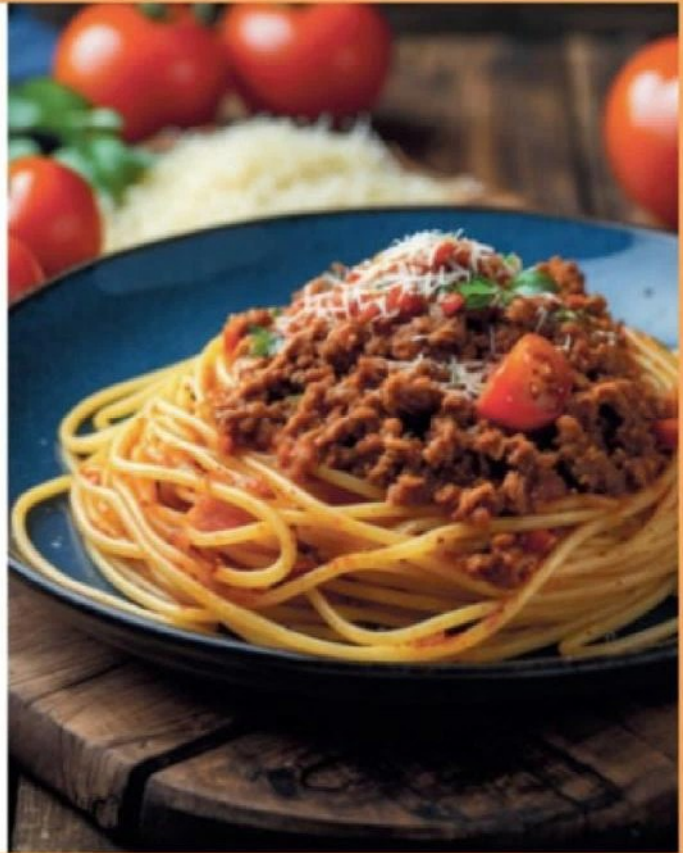

4.5/5
270 avis

-20% SUR LE 2^{ÈME}

Couscous CARREFOUR CLASSIC[®]
Grain moyen, 1 kg.

4.5/5
380 avis

ÉPICERIE

2+1 OFFERT

SUT TOUTES LES SAUCES PANZANI

HORS CONDITIONNEMENTS PROMOTIONNELS
Selon disponibilités en magasin
Panachage possible. La remise s'applique sur le moins cher des produits.